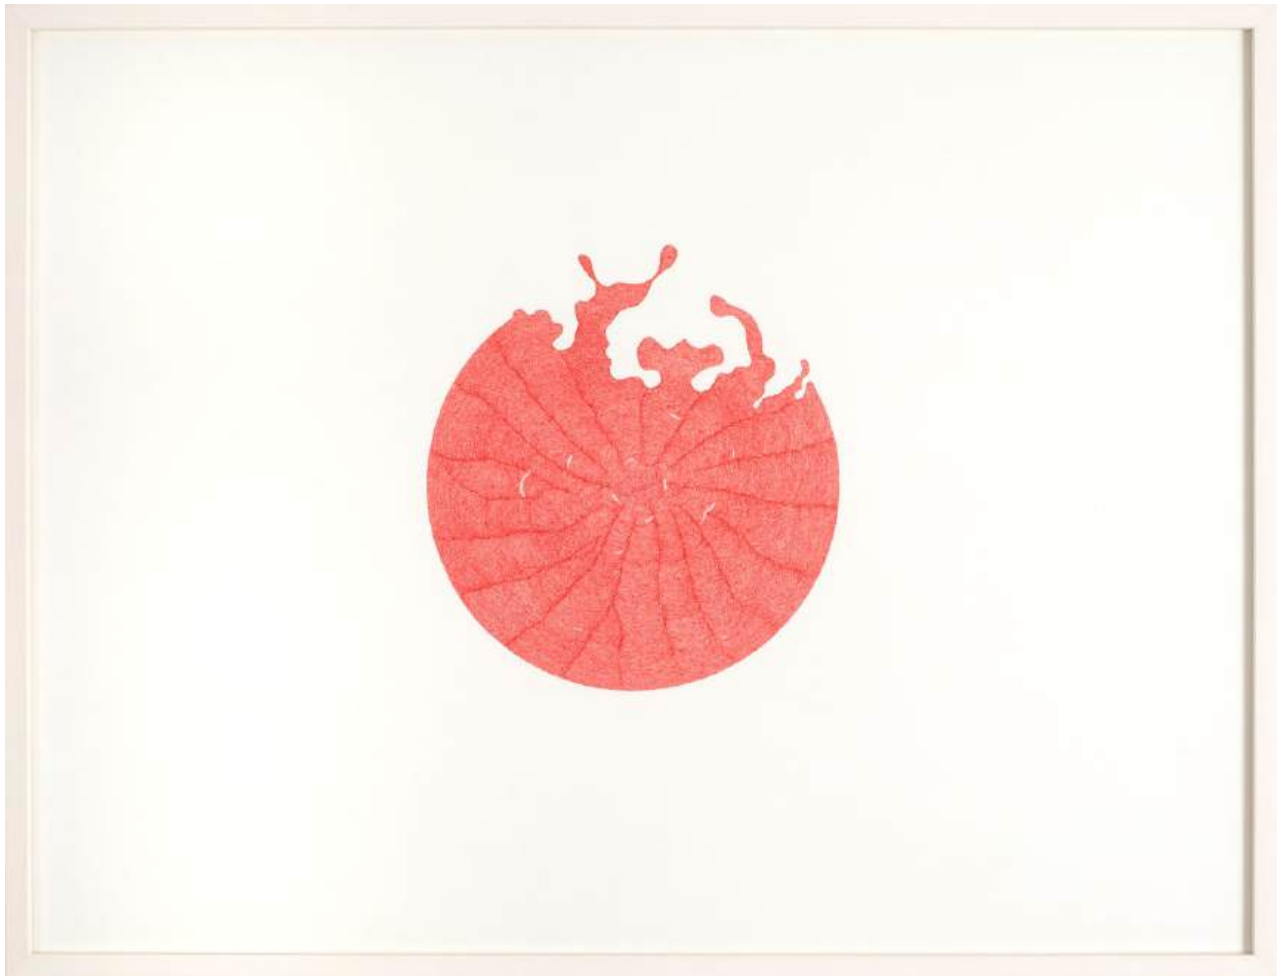

GALERIE KRINZINGER · SEILERSTÄTTE 16 · 1010 WIEN

TEL +43 1 513 30 06 info@galerie-krinzinger.at

www.galerie-krinzinger.at

Waqas Khan

Effusive Eruption I, 2022

KHA/P 118

ink on paper

53 x 68 cm / 20 7/8 x 26 3/4 in