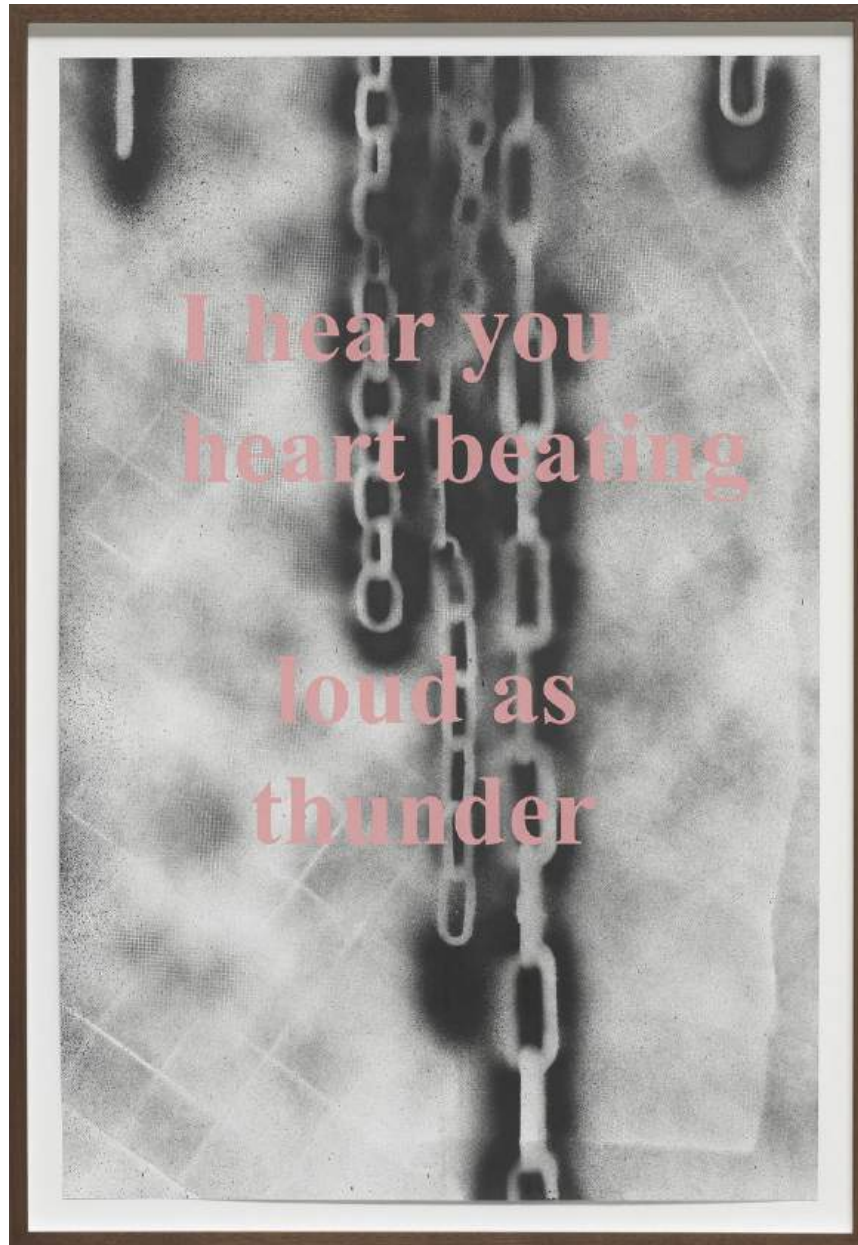

GALERIE KRINZINGER · SEILERSTÄTTE 16 · 1010 WIEN

TEL +43 1 513 30 06 info@galerie-krinzinger.at

www.galerie-krinzinger.at

Monica Bonvicini

I hear You, 2024

BONV/P 66

silkscreen and spraypaint on Fabriano-Paper

75 x 50 cm / 29 1/2 x 19 5/8 in