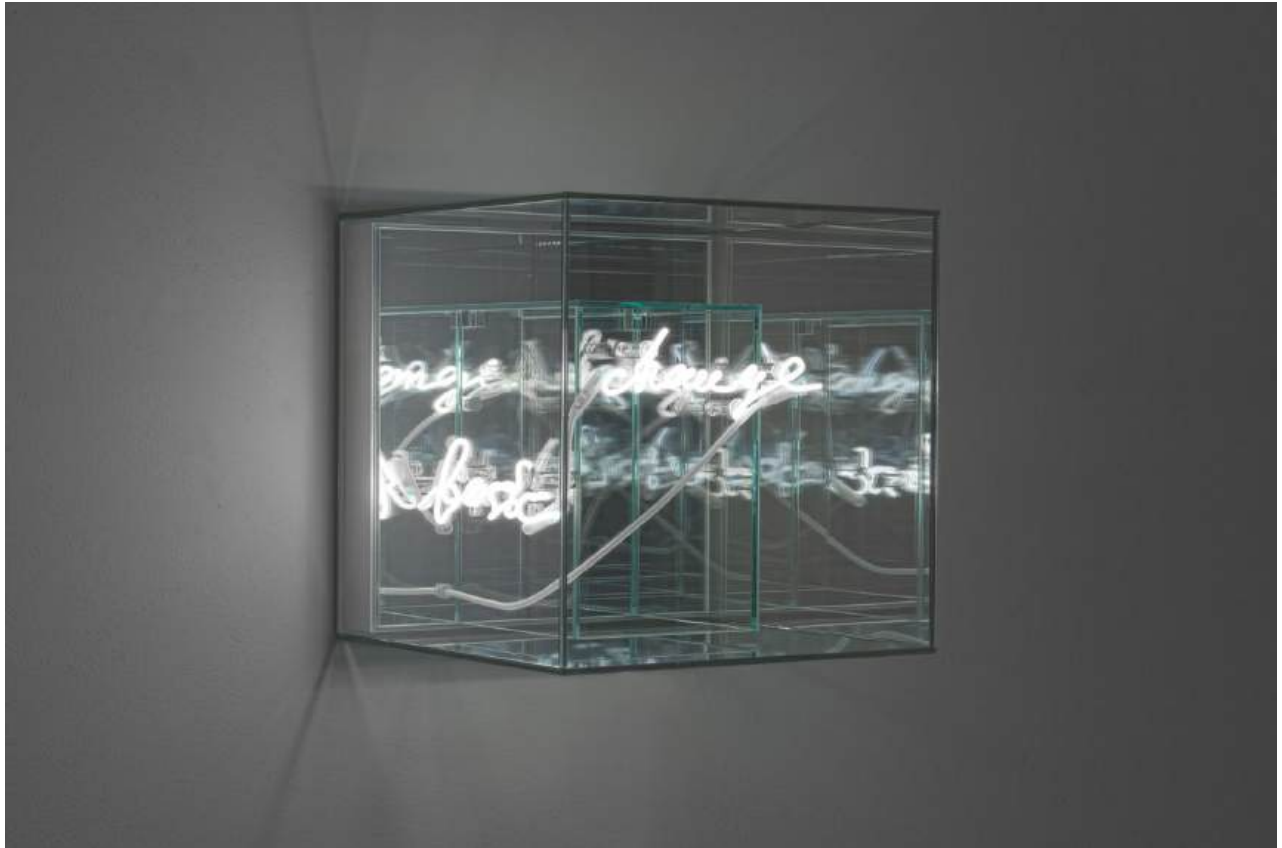

GALERIE KRINZINGER · SEILERSTÄTTE 16 · 1010 WIEN

TEL +43 1 513 30 06 info@galerie-krinzinger.at

www.galerie-krinzinger.at

Brigitte Kowanz

Basic Change, 2019

KOW/S 239/1

neon, mirror

40 x 40 x 40 cm / 15 3/4 x 15 3/4 x 15 3/4 in

Ex. 3+2 AP