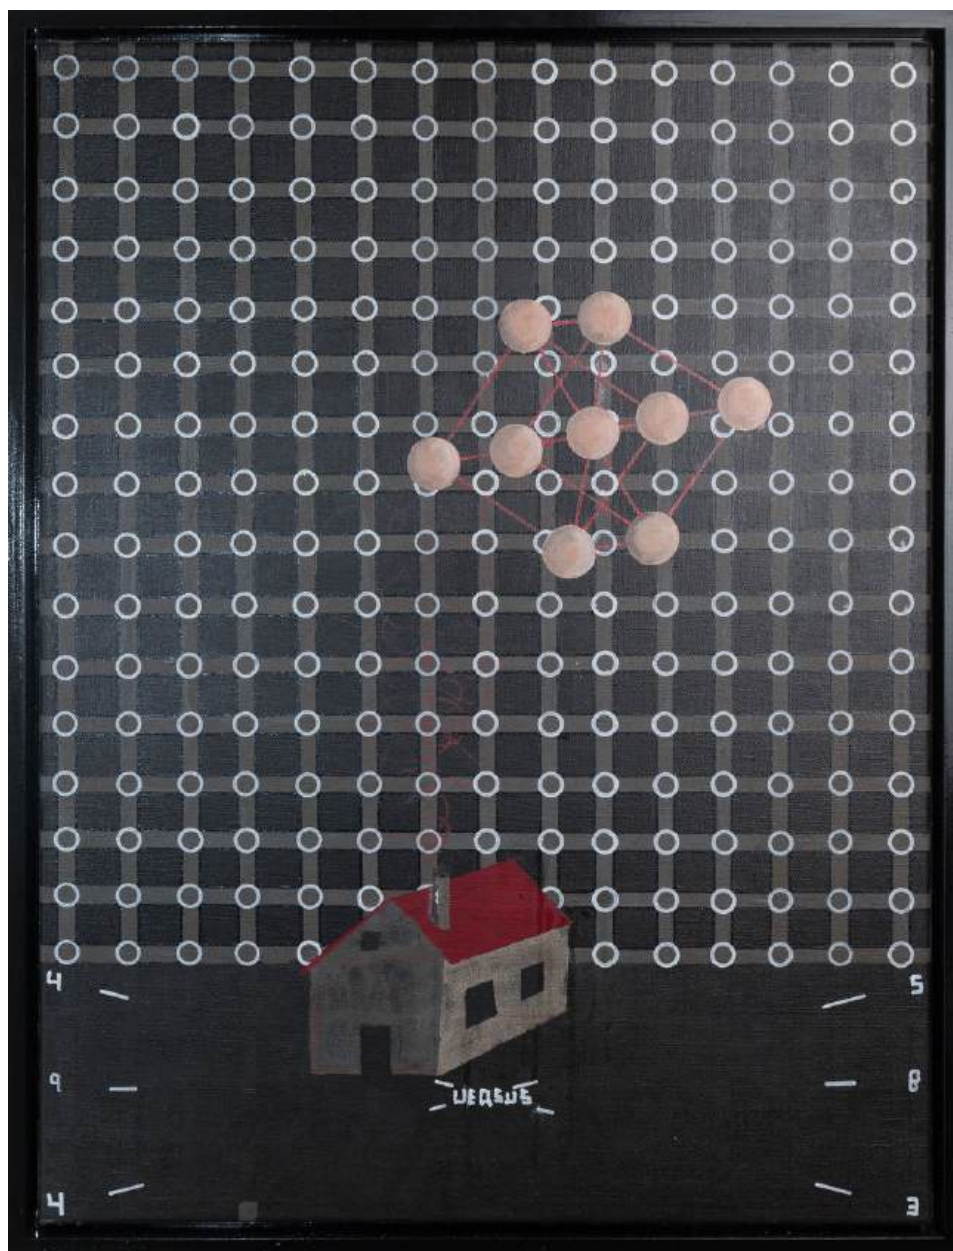

Mark Wallinger

Castor and Pollux, 2023

WALL/V 4

single channel video, color, sound

7 min 38 sec

Ed. 6+2 AP

GALERIE KRINZINGER · SEILERSTÄTTE 16 · 1010 WIEN

TEL +43 1 513 30 06 info@galerie-krinzinger.at

www.galerie-krinzinger.at

Thomas Zipp

T.I.: #3 SPACE RELATIONS (3 versus 4, 4 versus 5), 2022

ZIP/M 136

acrylic, oil and lacquer on linen, artist frame

85 x 65 cm / 33 1/2 x 25 5/8 in

GALERIE KRINZINGER · SEILERSTÄTTE 16 · 1010 WIEN