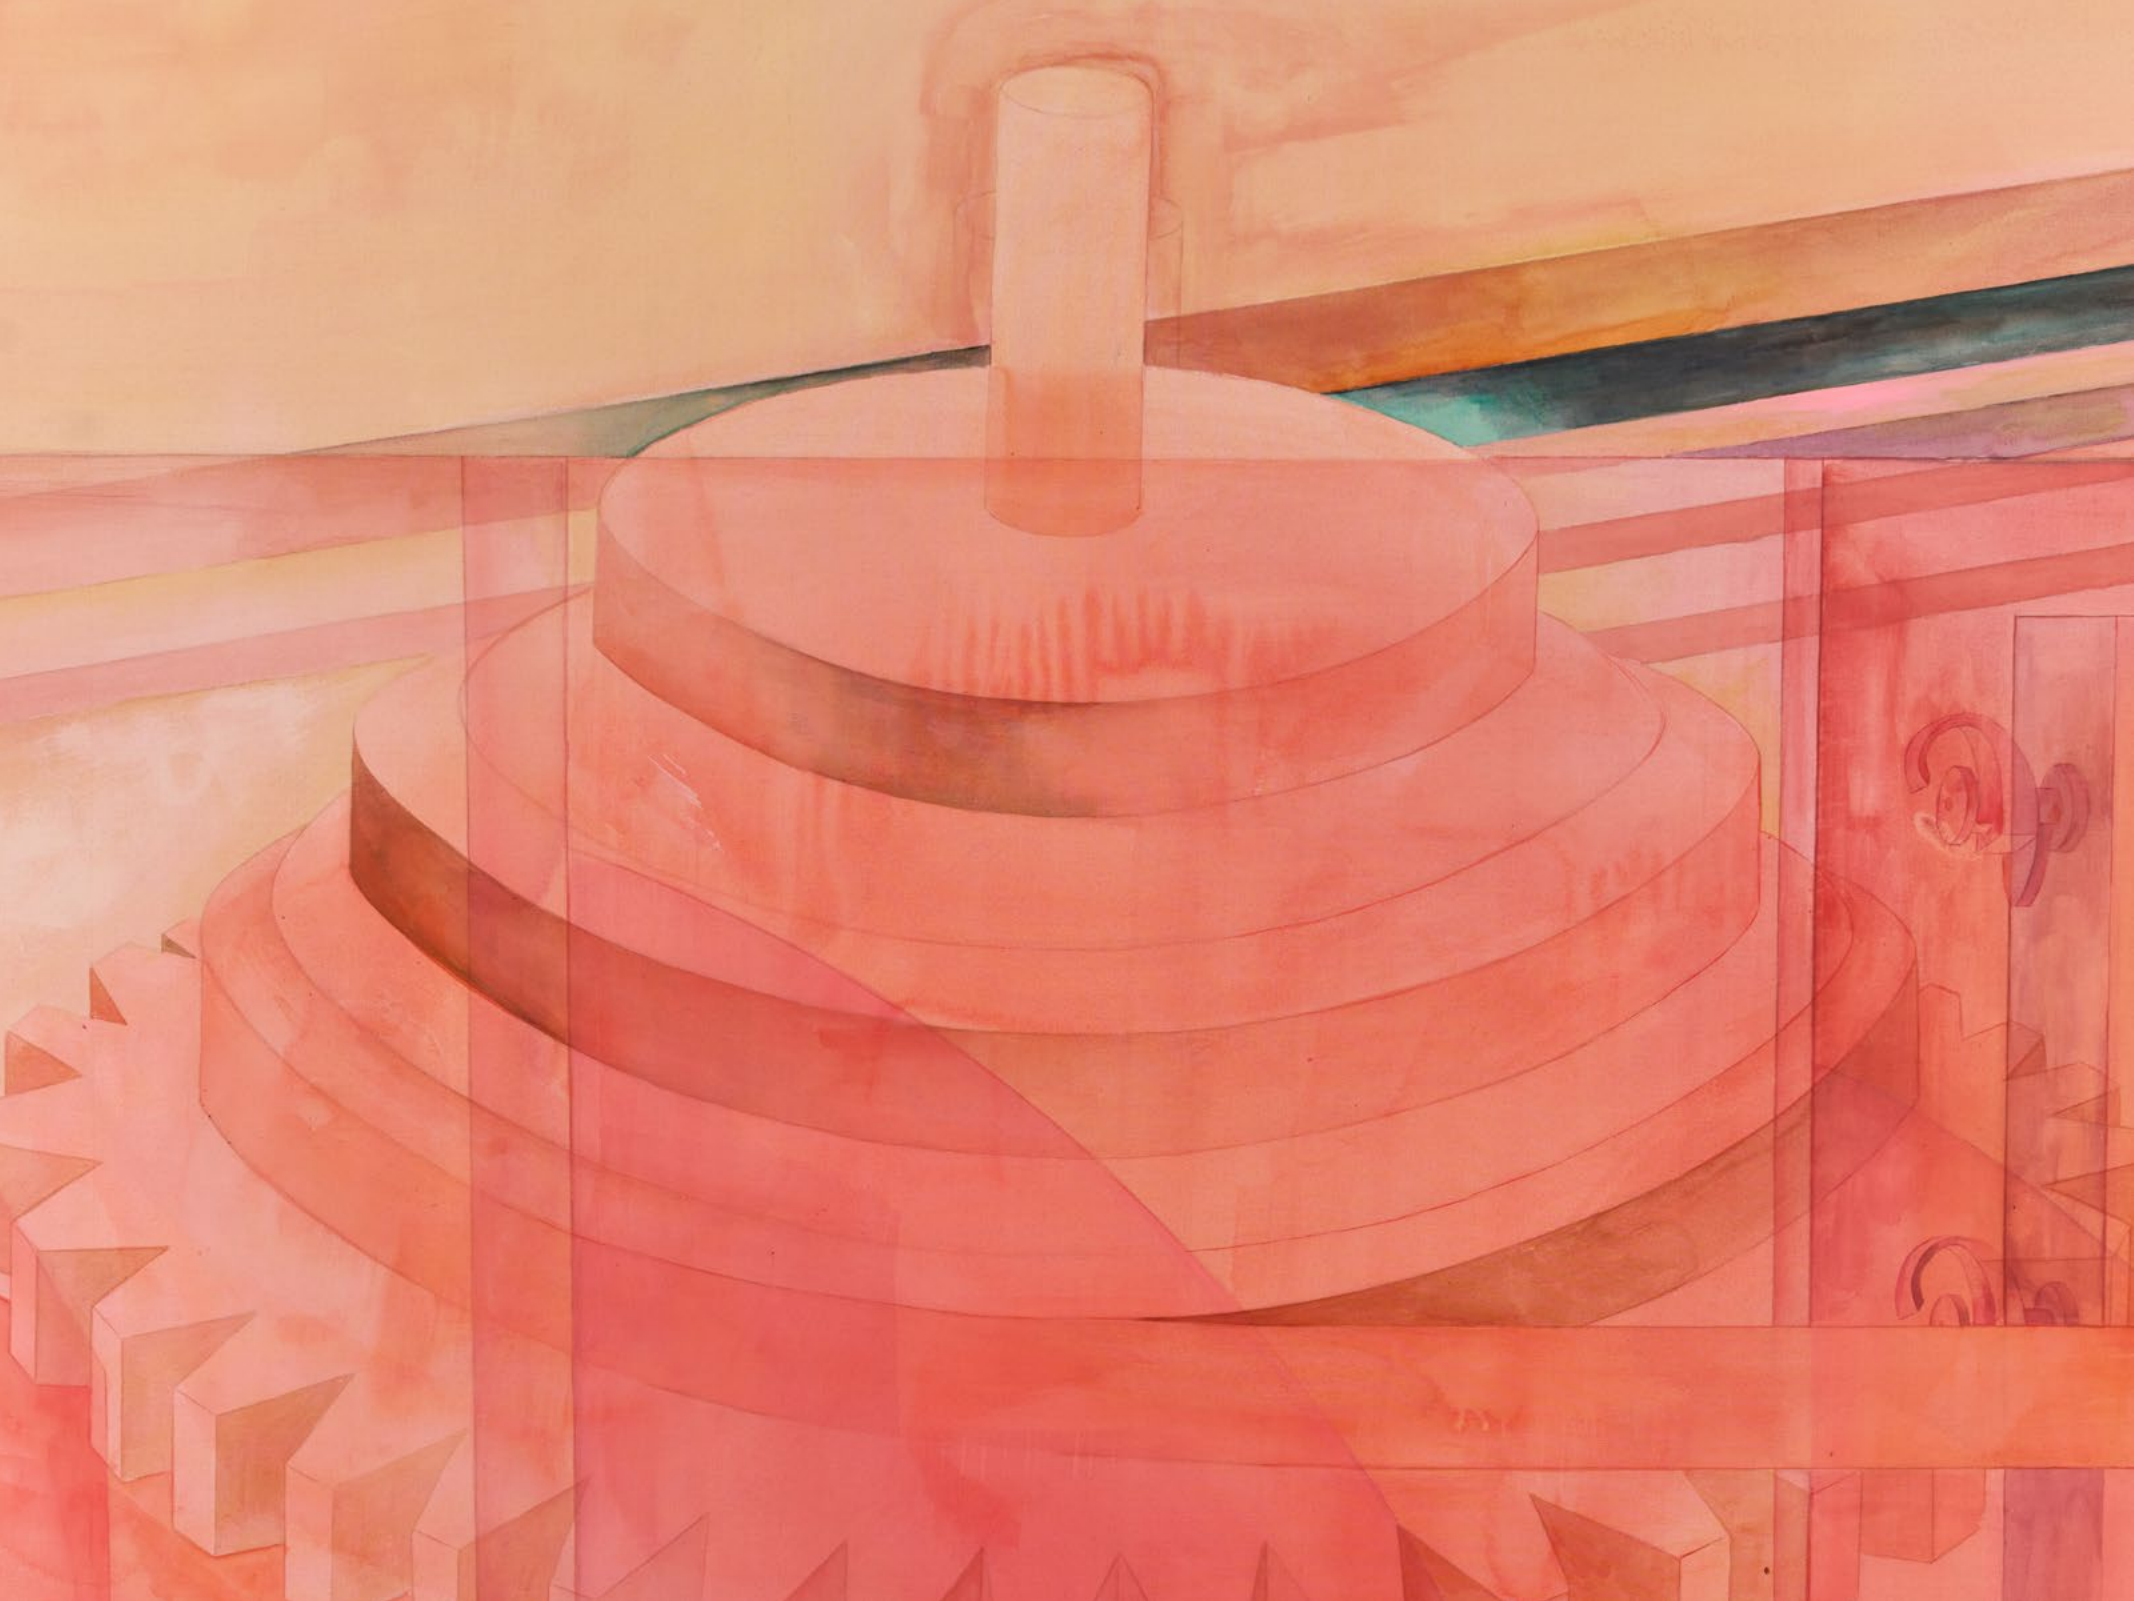

MW.PAY.029

**Leah Ke Yi Zheng**

*No 2. (binary machines)*, 2024

acrylic on silk over mahogany (sapele)

stretcher bar

180.3 x 175.3 cm

71 x 69 in

MW.LKY.022