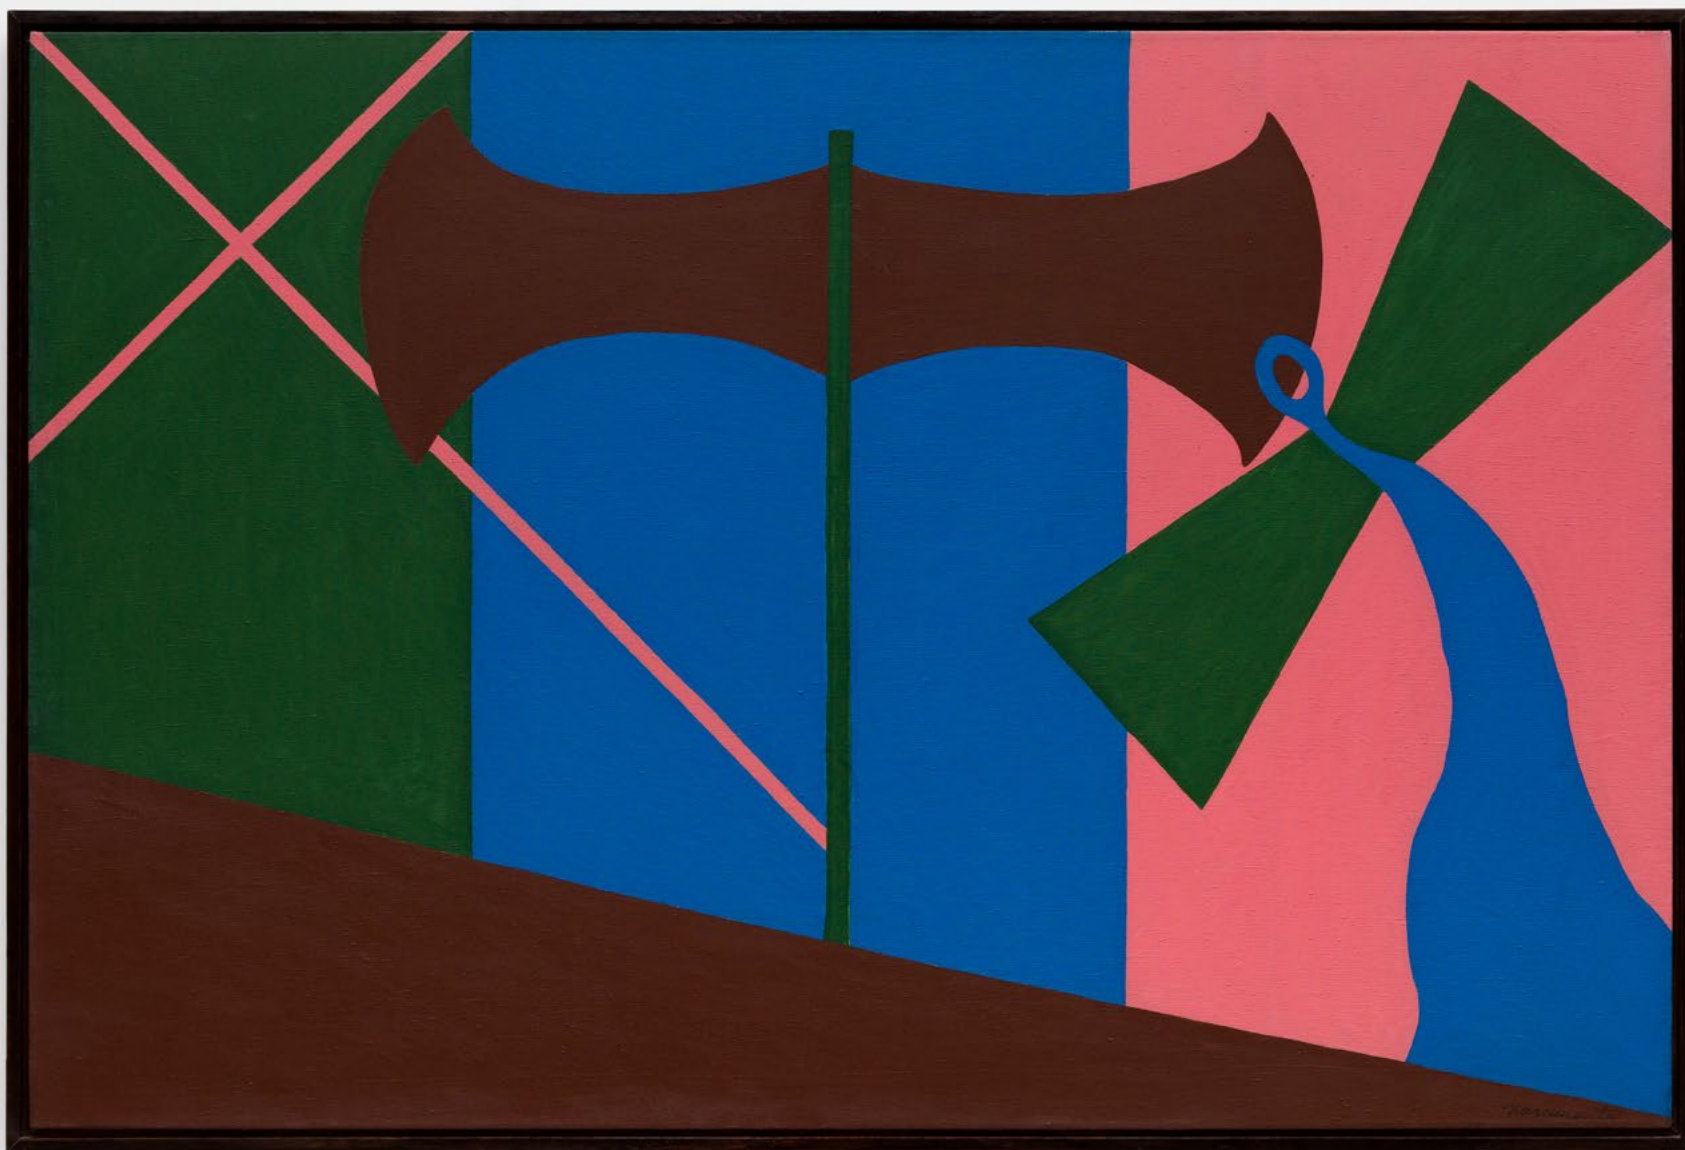

*Untitled*, 1992

oil on hardboard

58.5 x 38.5 cm

23 x 15 1/8 in

MW.ALL.199

Amadeo Luciano Lorenzato, *Untitled*, 1962, oil on canvas, 38.7 x 45.9 cm, 15 1/4 x 18 1/8 in, MW.ALL.158

Abdias do Nascimento, *Metamorfose n. 4: Ankh, Duplo Machado de Xangô e a Cruz*, 1969, acrylic on canvas, 102 x 153 cm, 40 1/8 x 60 1/4 in, MW.ADN.001