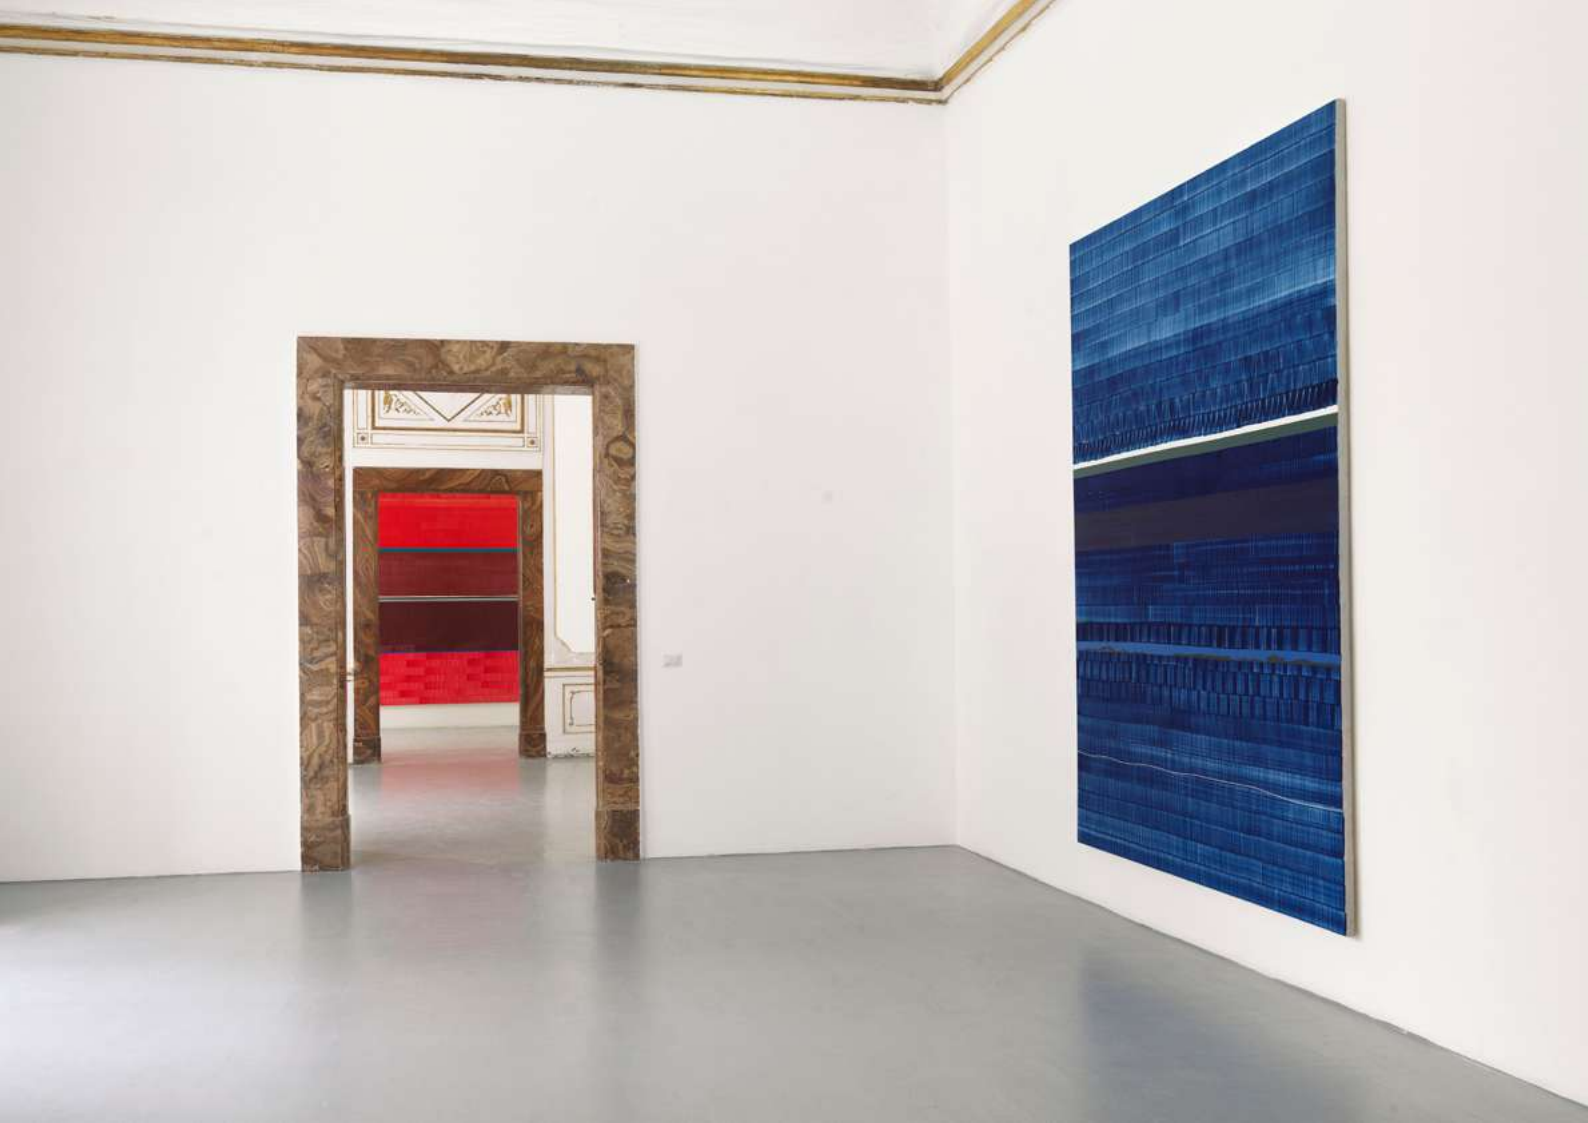

2023  
pastel on paper  
84 x 59.5 cm

alfonsoartiacco

Rectangle #3

2023  
pastel on paper  
84 x 59.5 cm

DAVID TREMLETT

*Saint Jean-Baptiste dans le désert*

*Soñé que revelabas (Churchill)*

*Piz Ajüz*