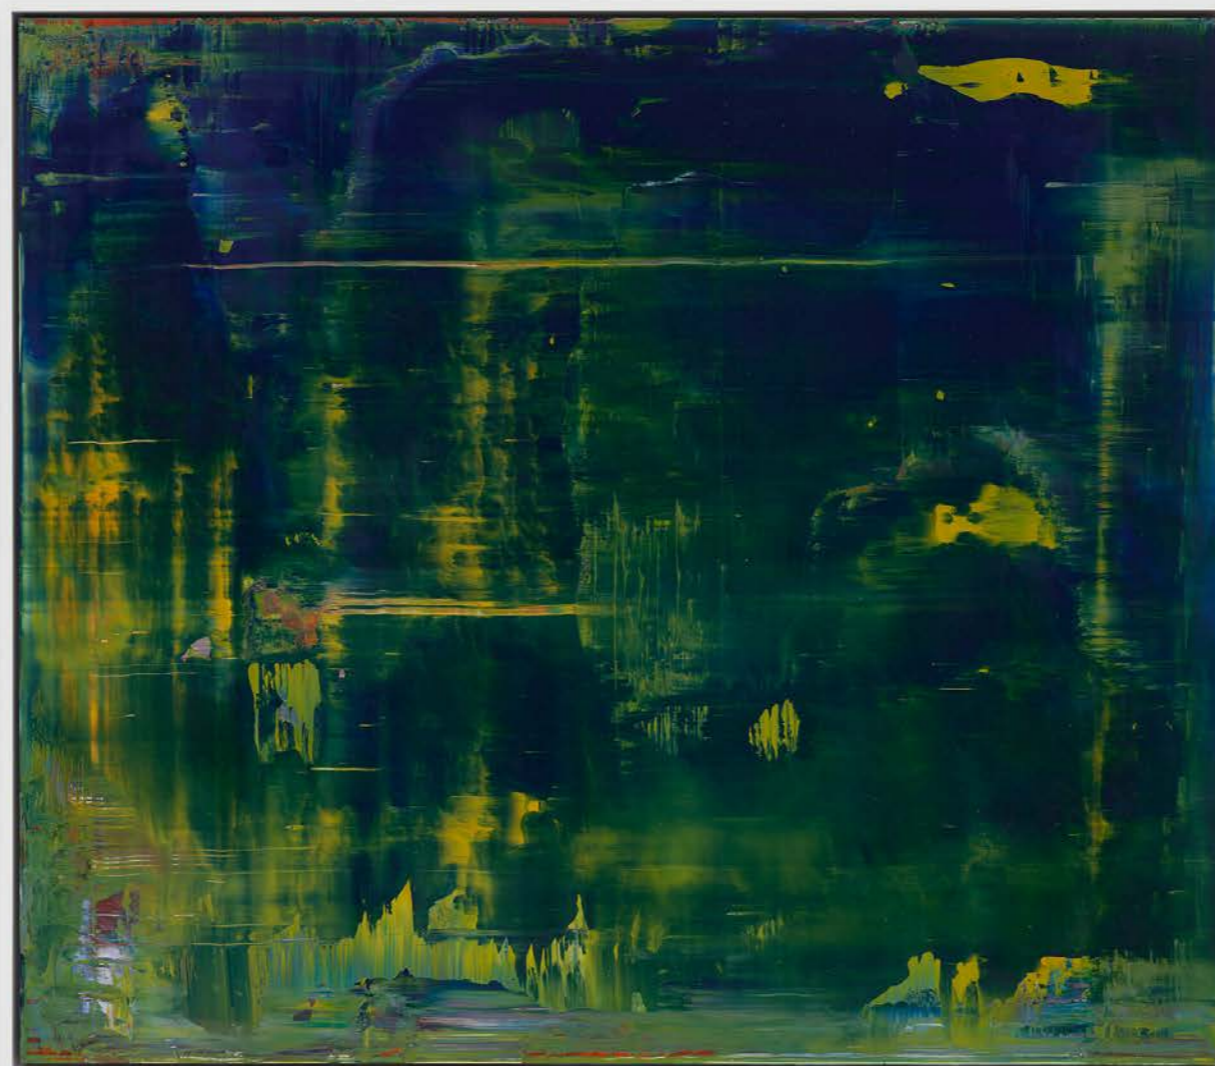

Art Basel 2024

Gerhard Richter

*Abstraktes Bild (Abstract Painting)*, 2015

Oil on canvas

44 x 32 1/2 inches (111.8 x 82.5 cm)

David Zwirner

Art Basel 2024

**Gerhard Richter**