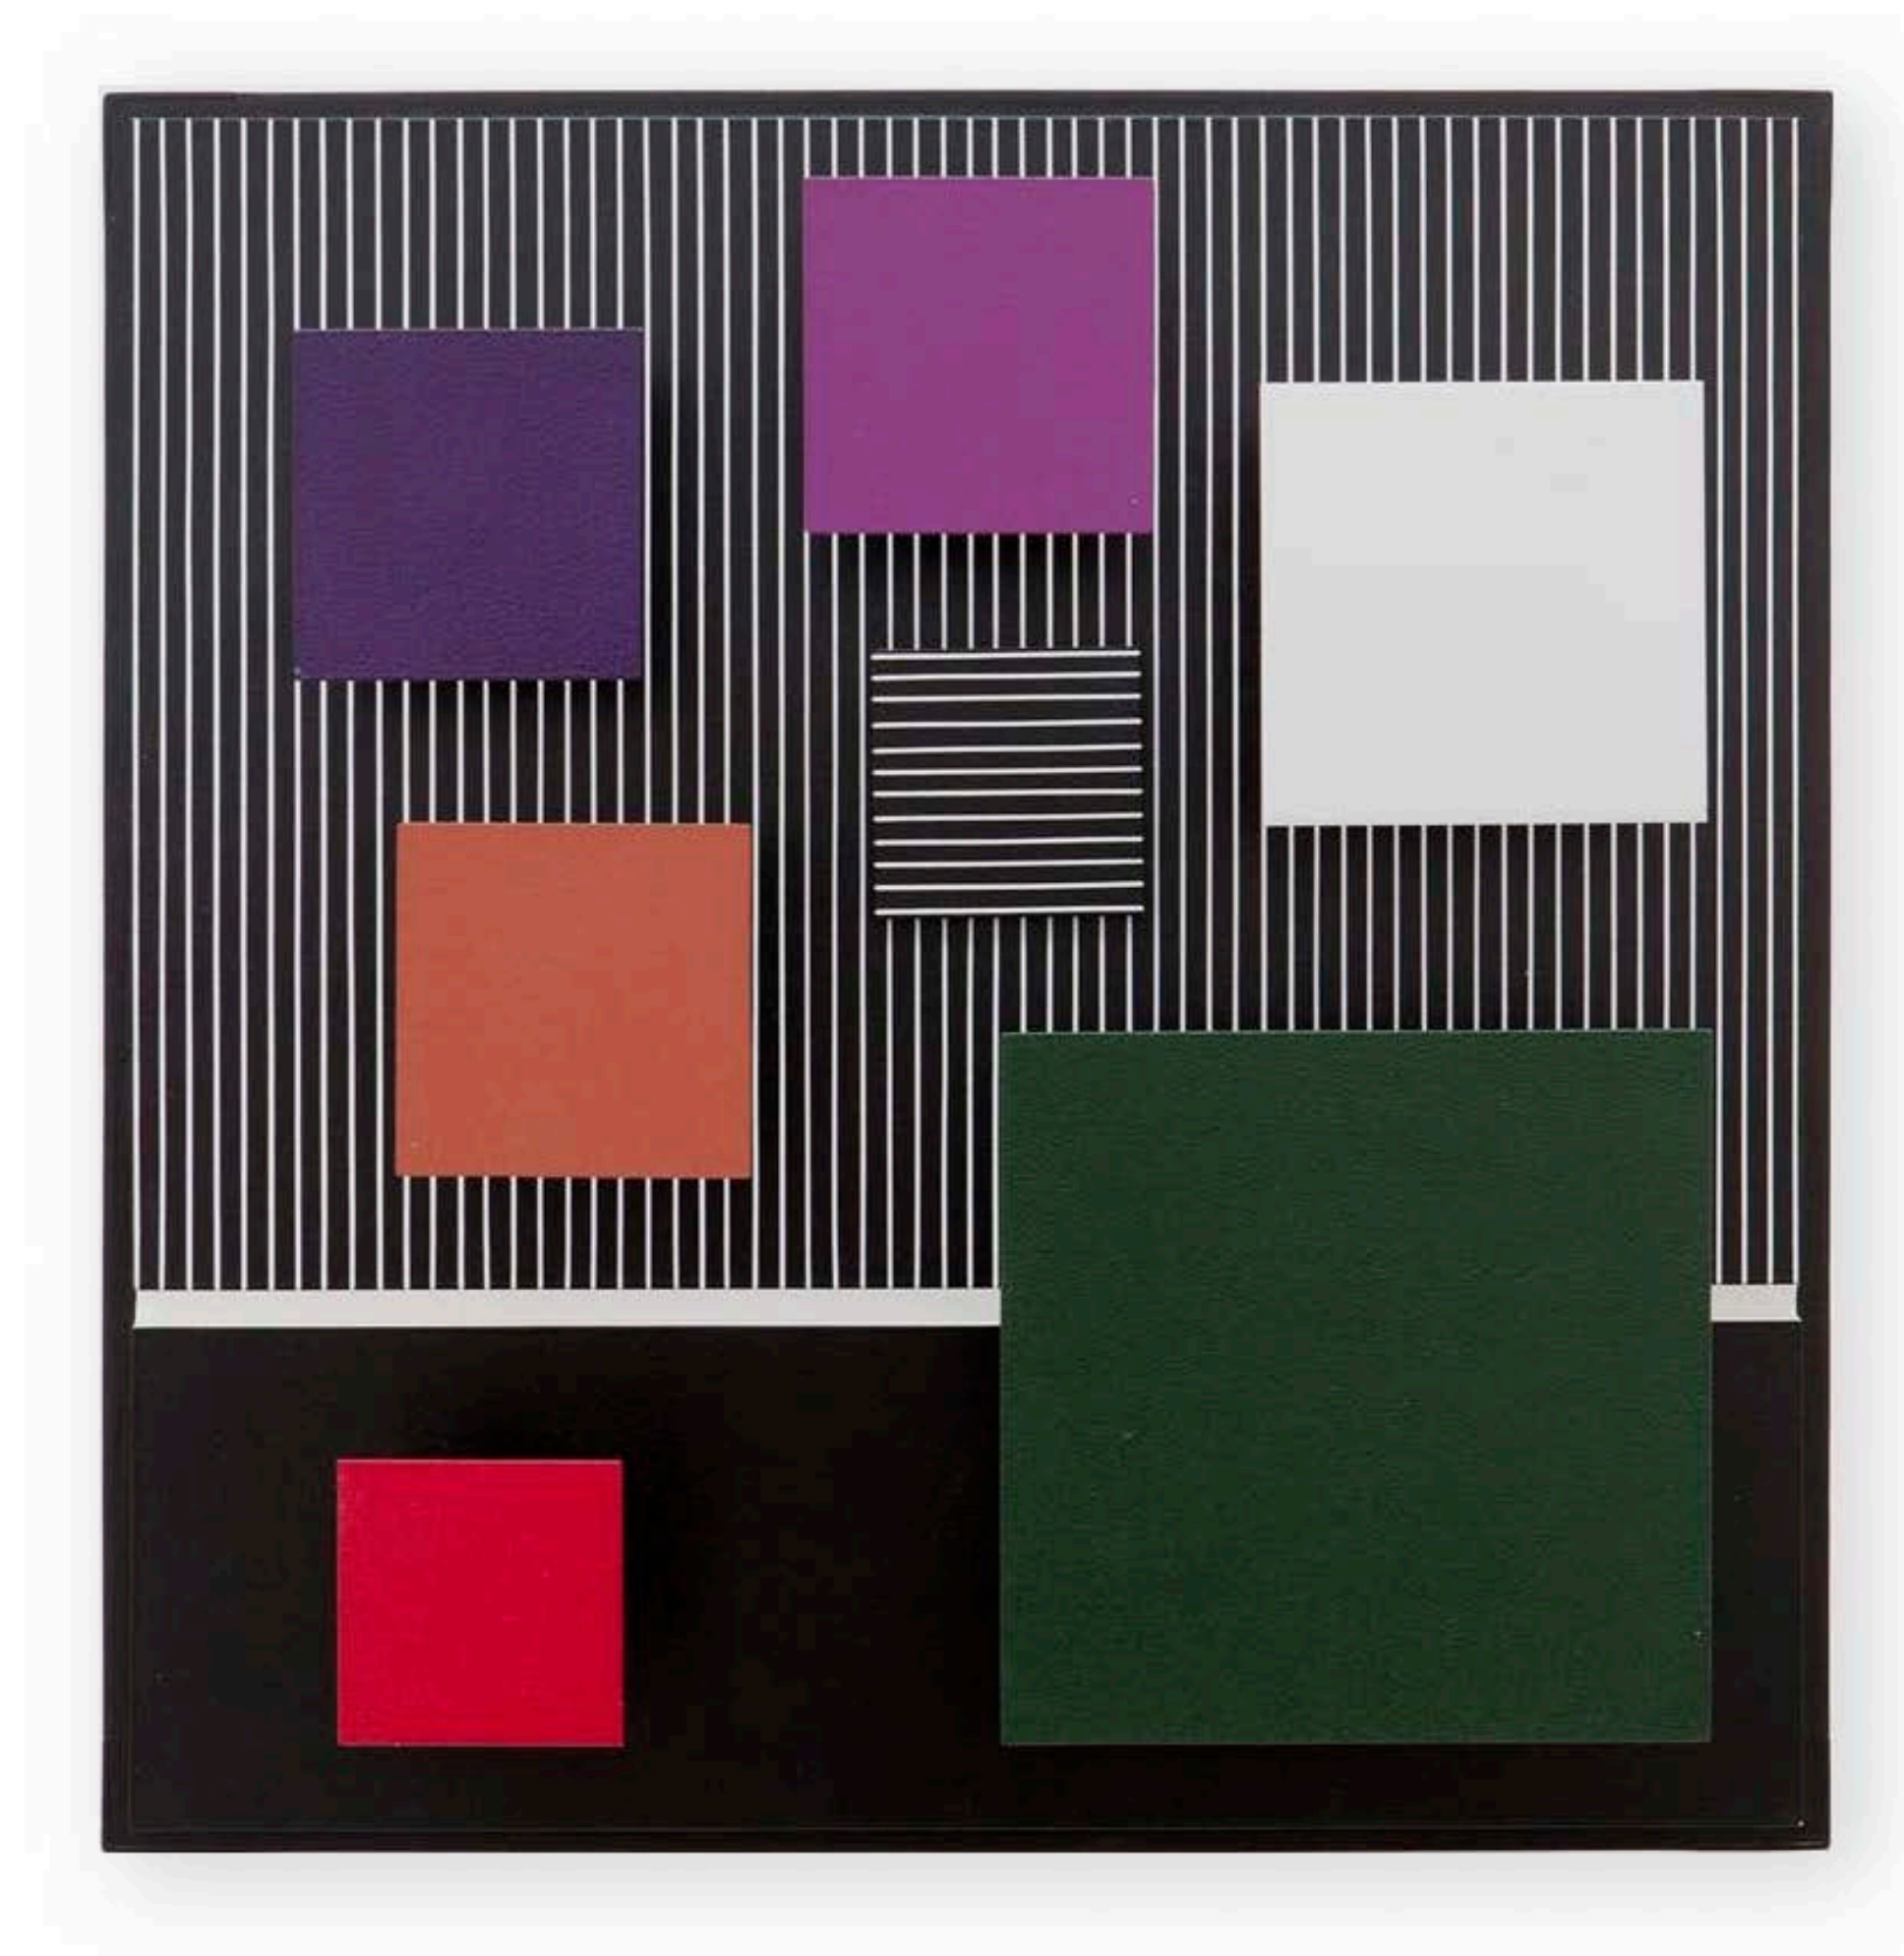

# GALERÍA ELVIRA GONZÁLEZ

**Jesús R. Soto**

*El Cuadrado Verde*, 1988  
53 x 52 cm | 20 7/8 x 20 1/2 in  
Acrylic on wood and metal

110.000,00 EUR