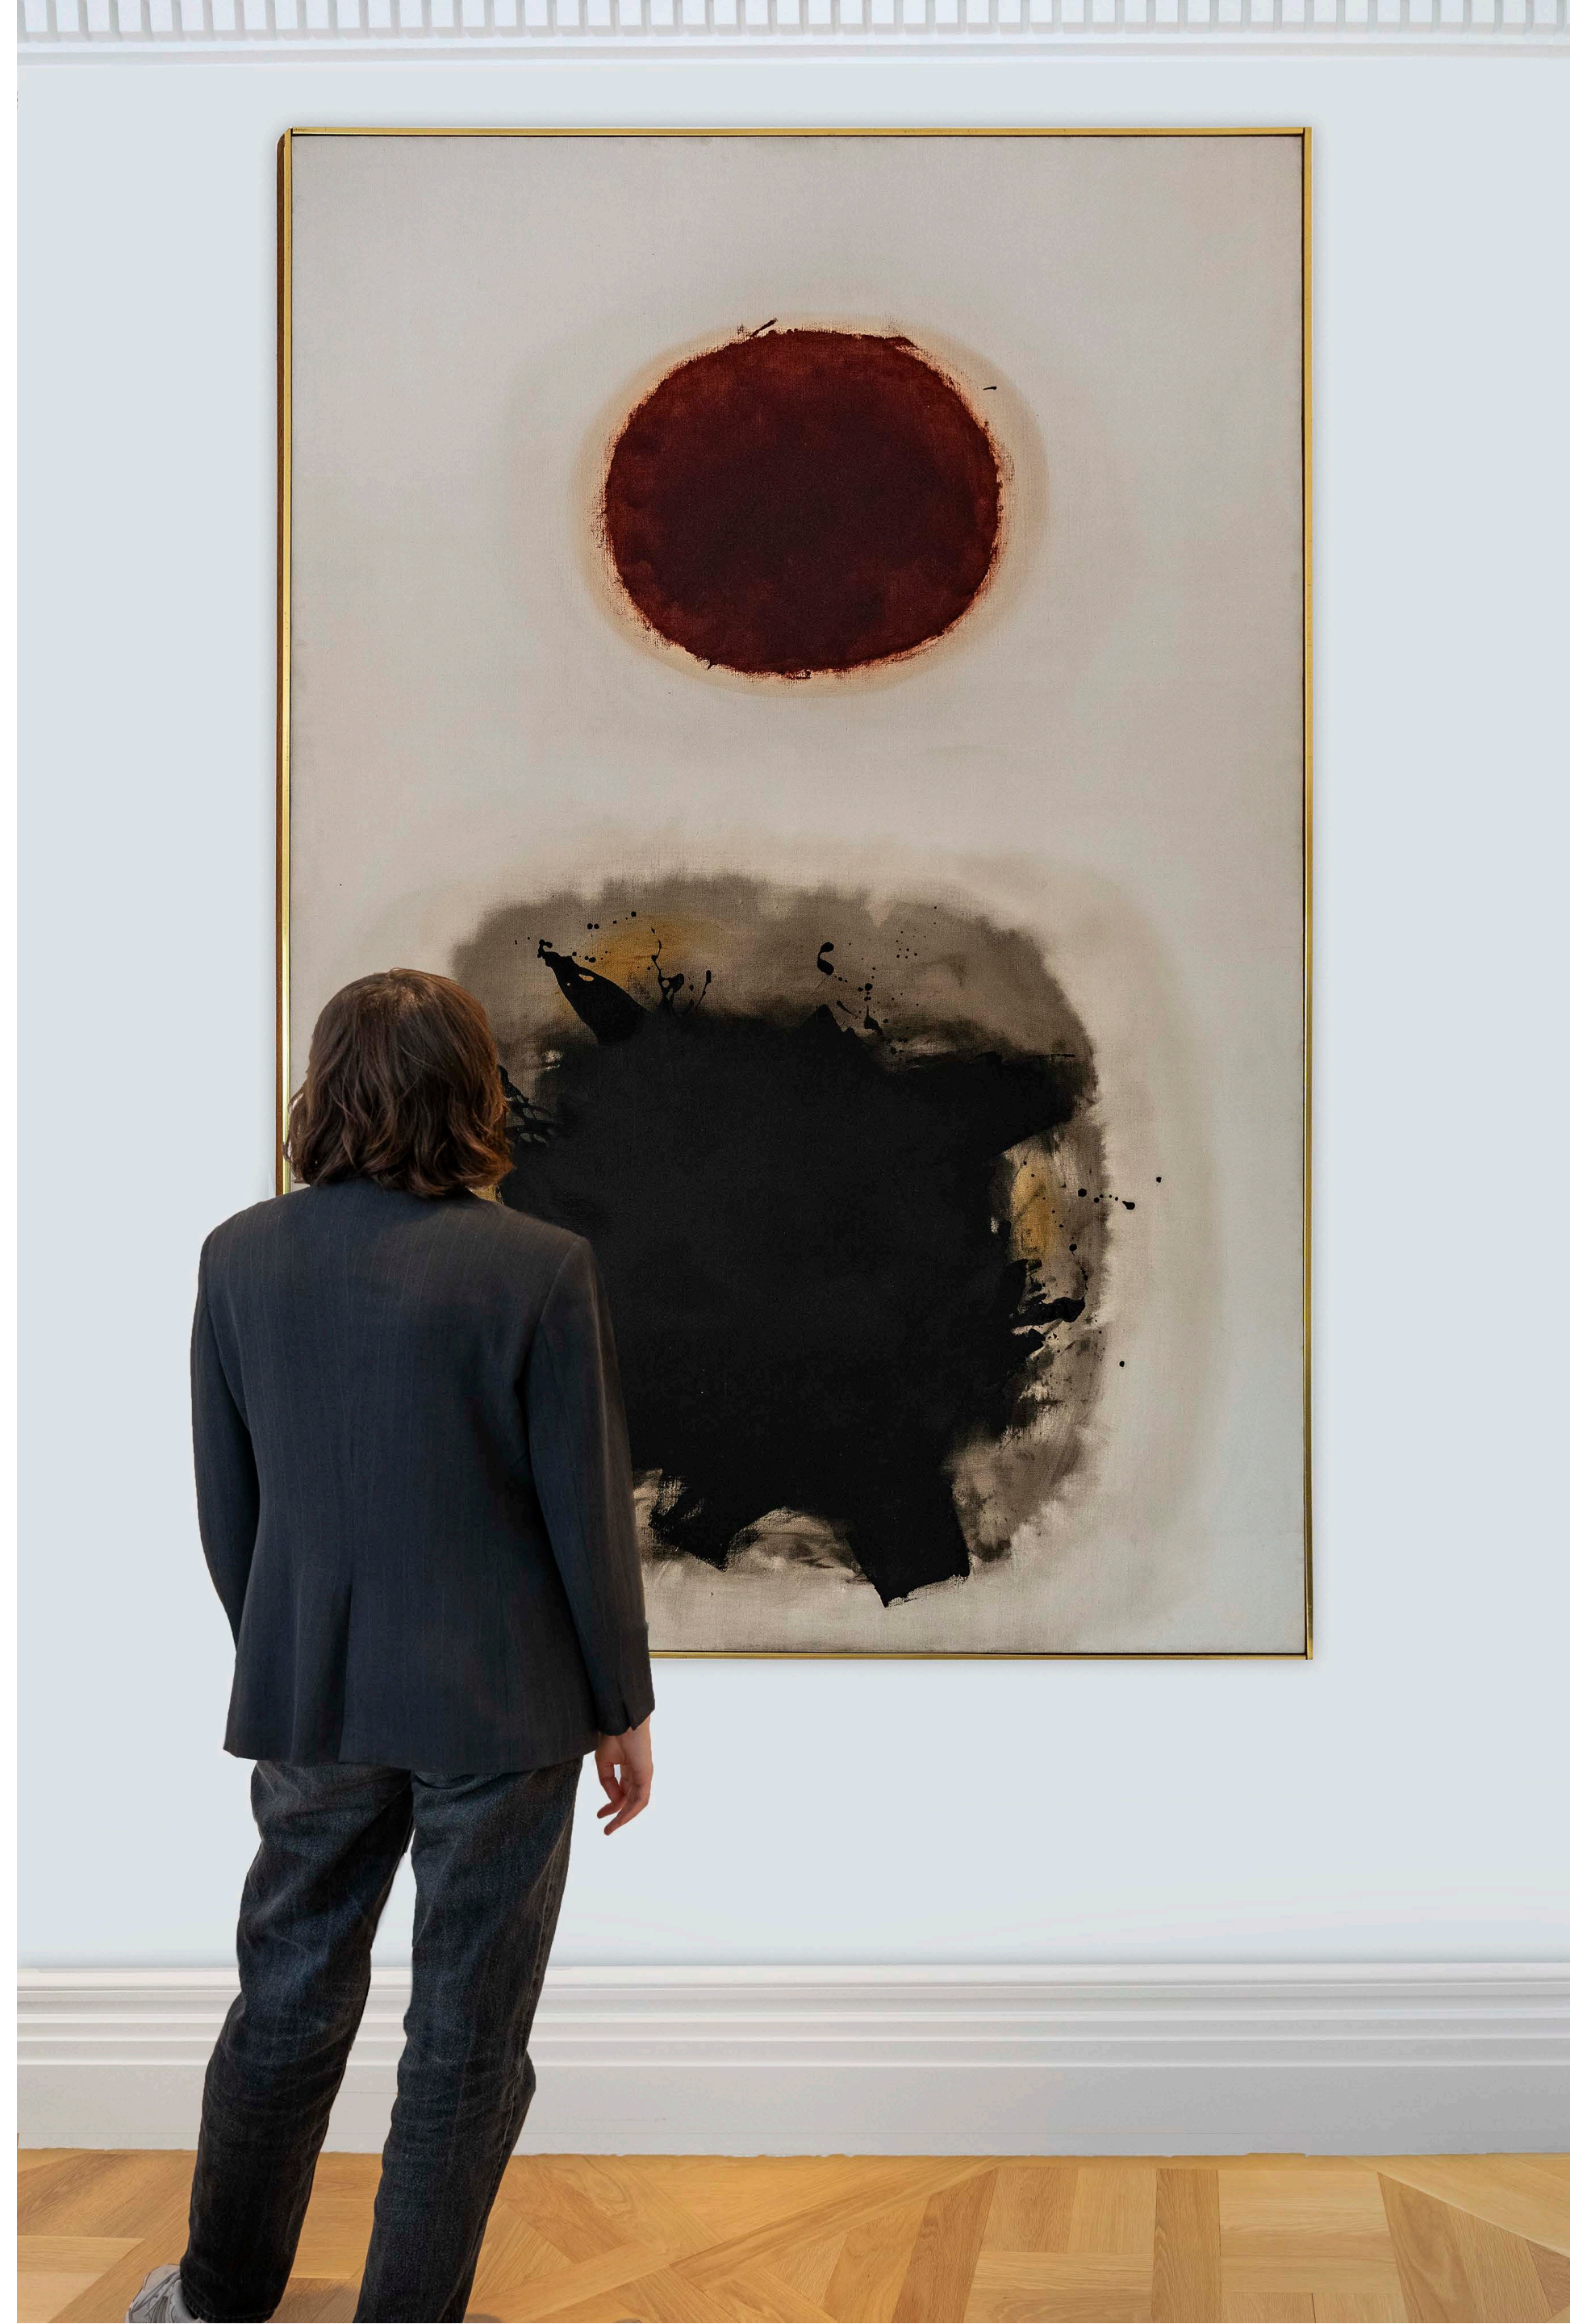

# ART BASEL 2024

GALERÍA ELVIRA GONZÁLEZ

Hall 2.0 | Booth F13 | June 11 - 16

GALERÍA ELVIRA GONZÁLEZ

**Adolph Gottlieb**

*Crescendo*, 1960  
228,6 x 152,4 cm | 90 x 60 in  
Oil on canvas

3,900,000.00 USD

GALERÍA ELVIRA GONZÁLEZ

# GALERÍA ELVIRA GONZÁLEZ

**Miquel Barceló**

*Sur la branche*, 2008  
260 x 360 cm | 102 x 141 ¾ in  
Mixed media on canvas

700.000,00 EUR

Miquel Barceló. *Sur la branche*, 2008 (detail)

## Dan Flavin

*"Monument" for V Tatlin, 1970*

234,6 x 77,5 x 12,7 cm | 96 x 30 ½ x 5 in

Cool white fluorescent light

Ed. 2/5. Certificate by the artist

1,200,000.00 USD