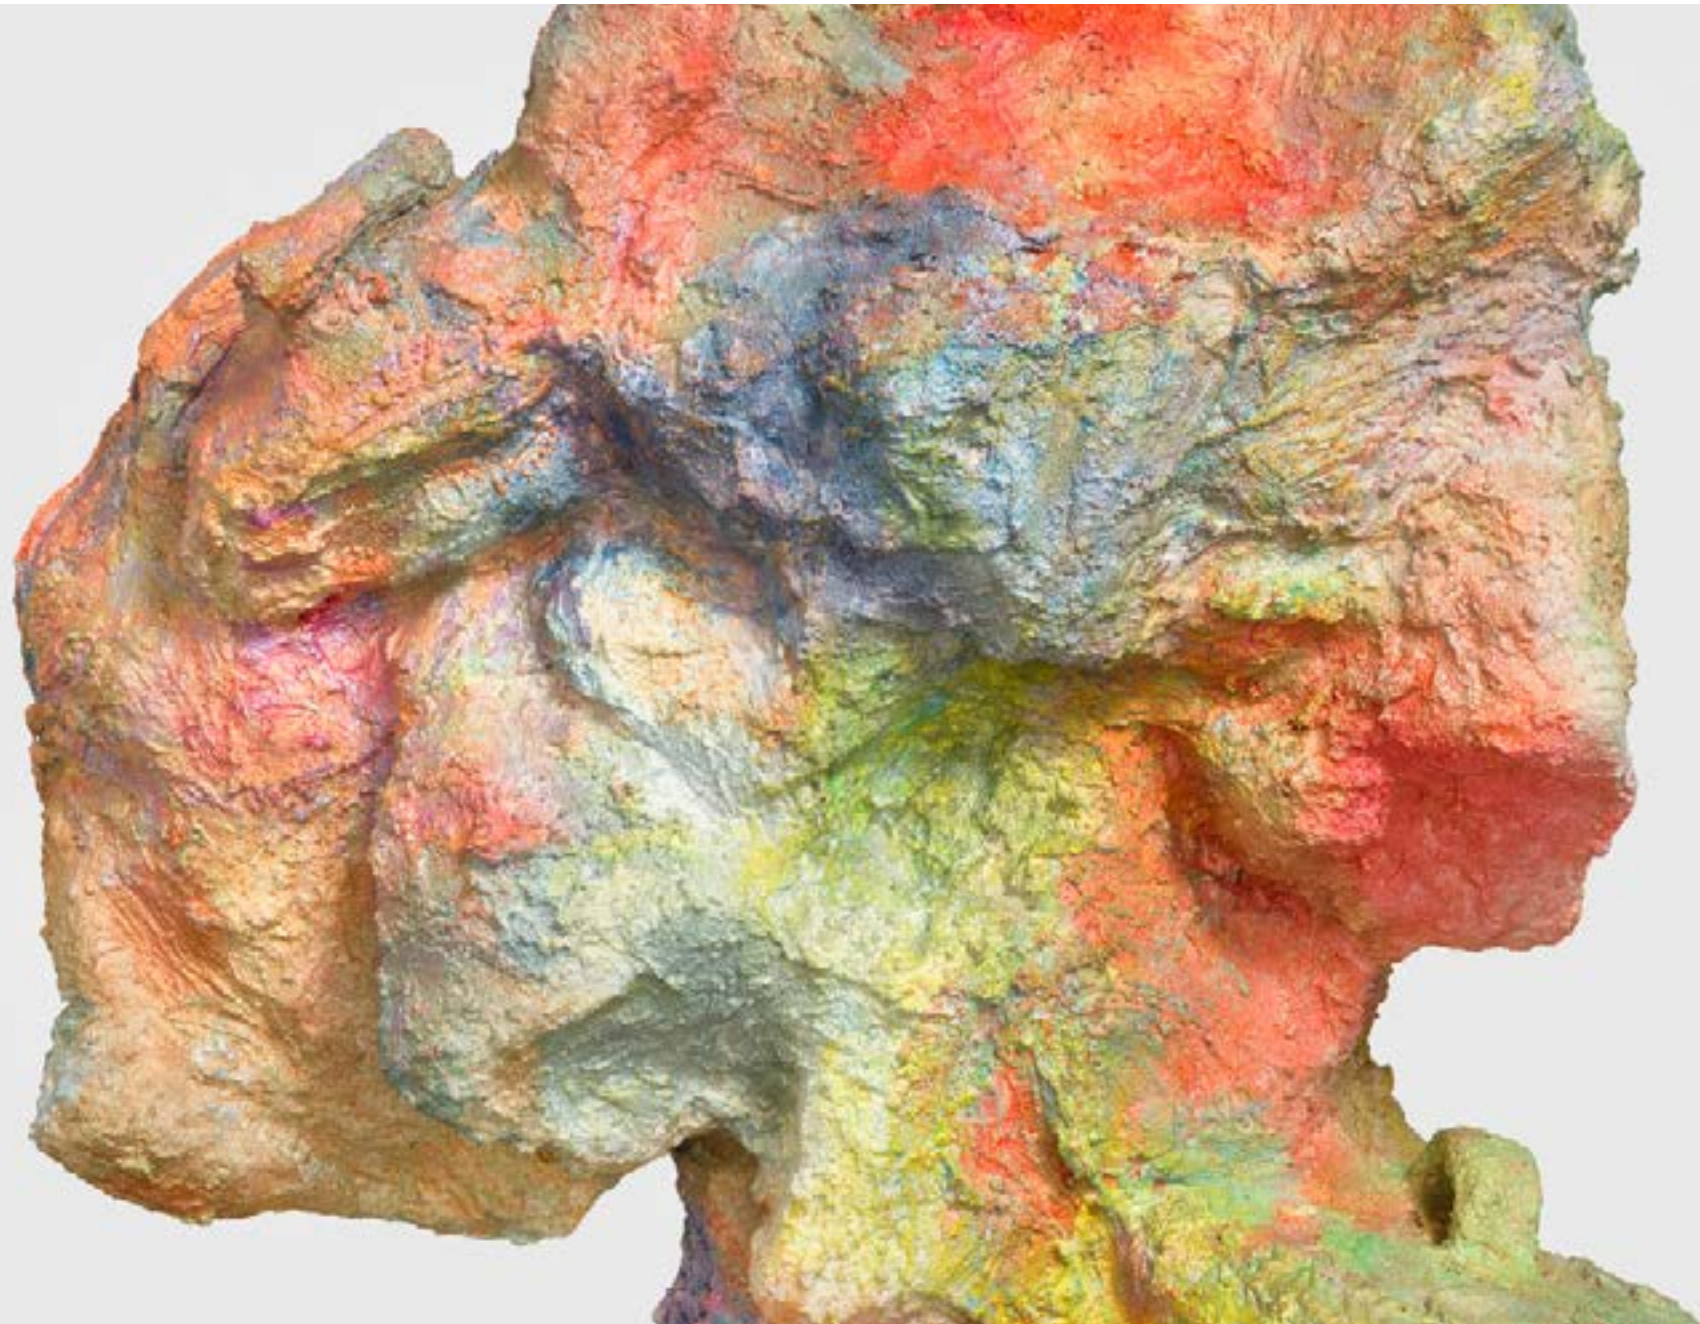

KONRAD FISCHER GALERIE

ART BASEL 2024

HALL 2.0  
BOOTH B7