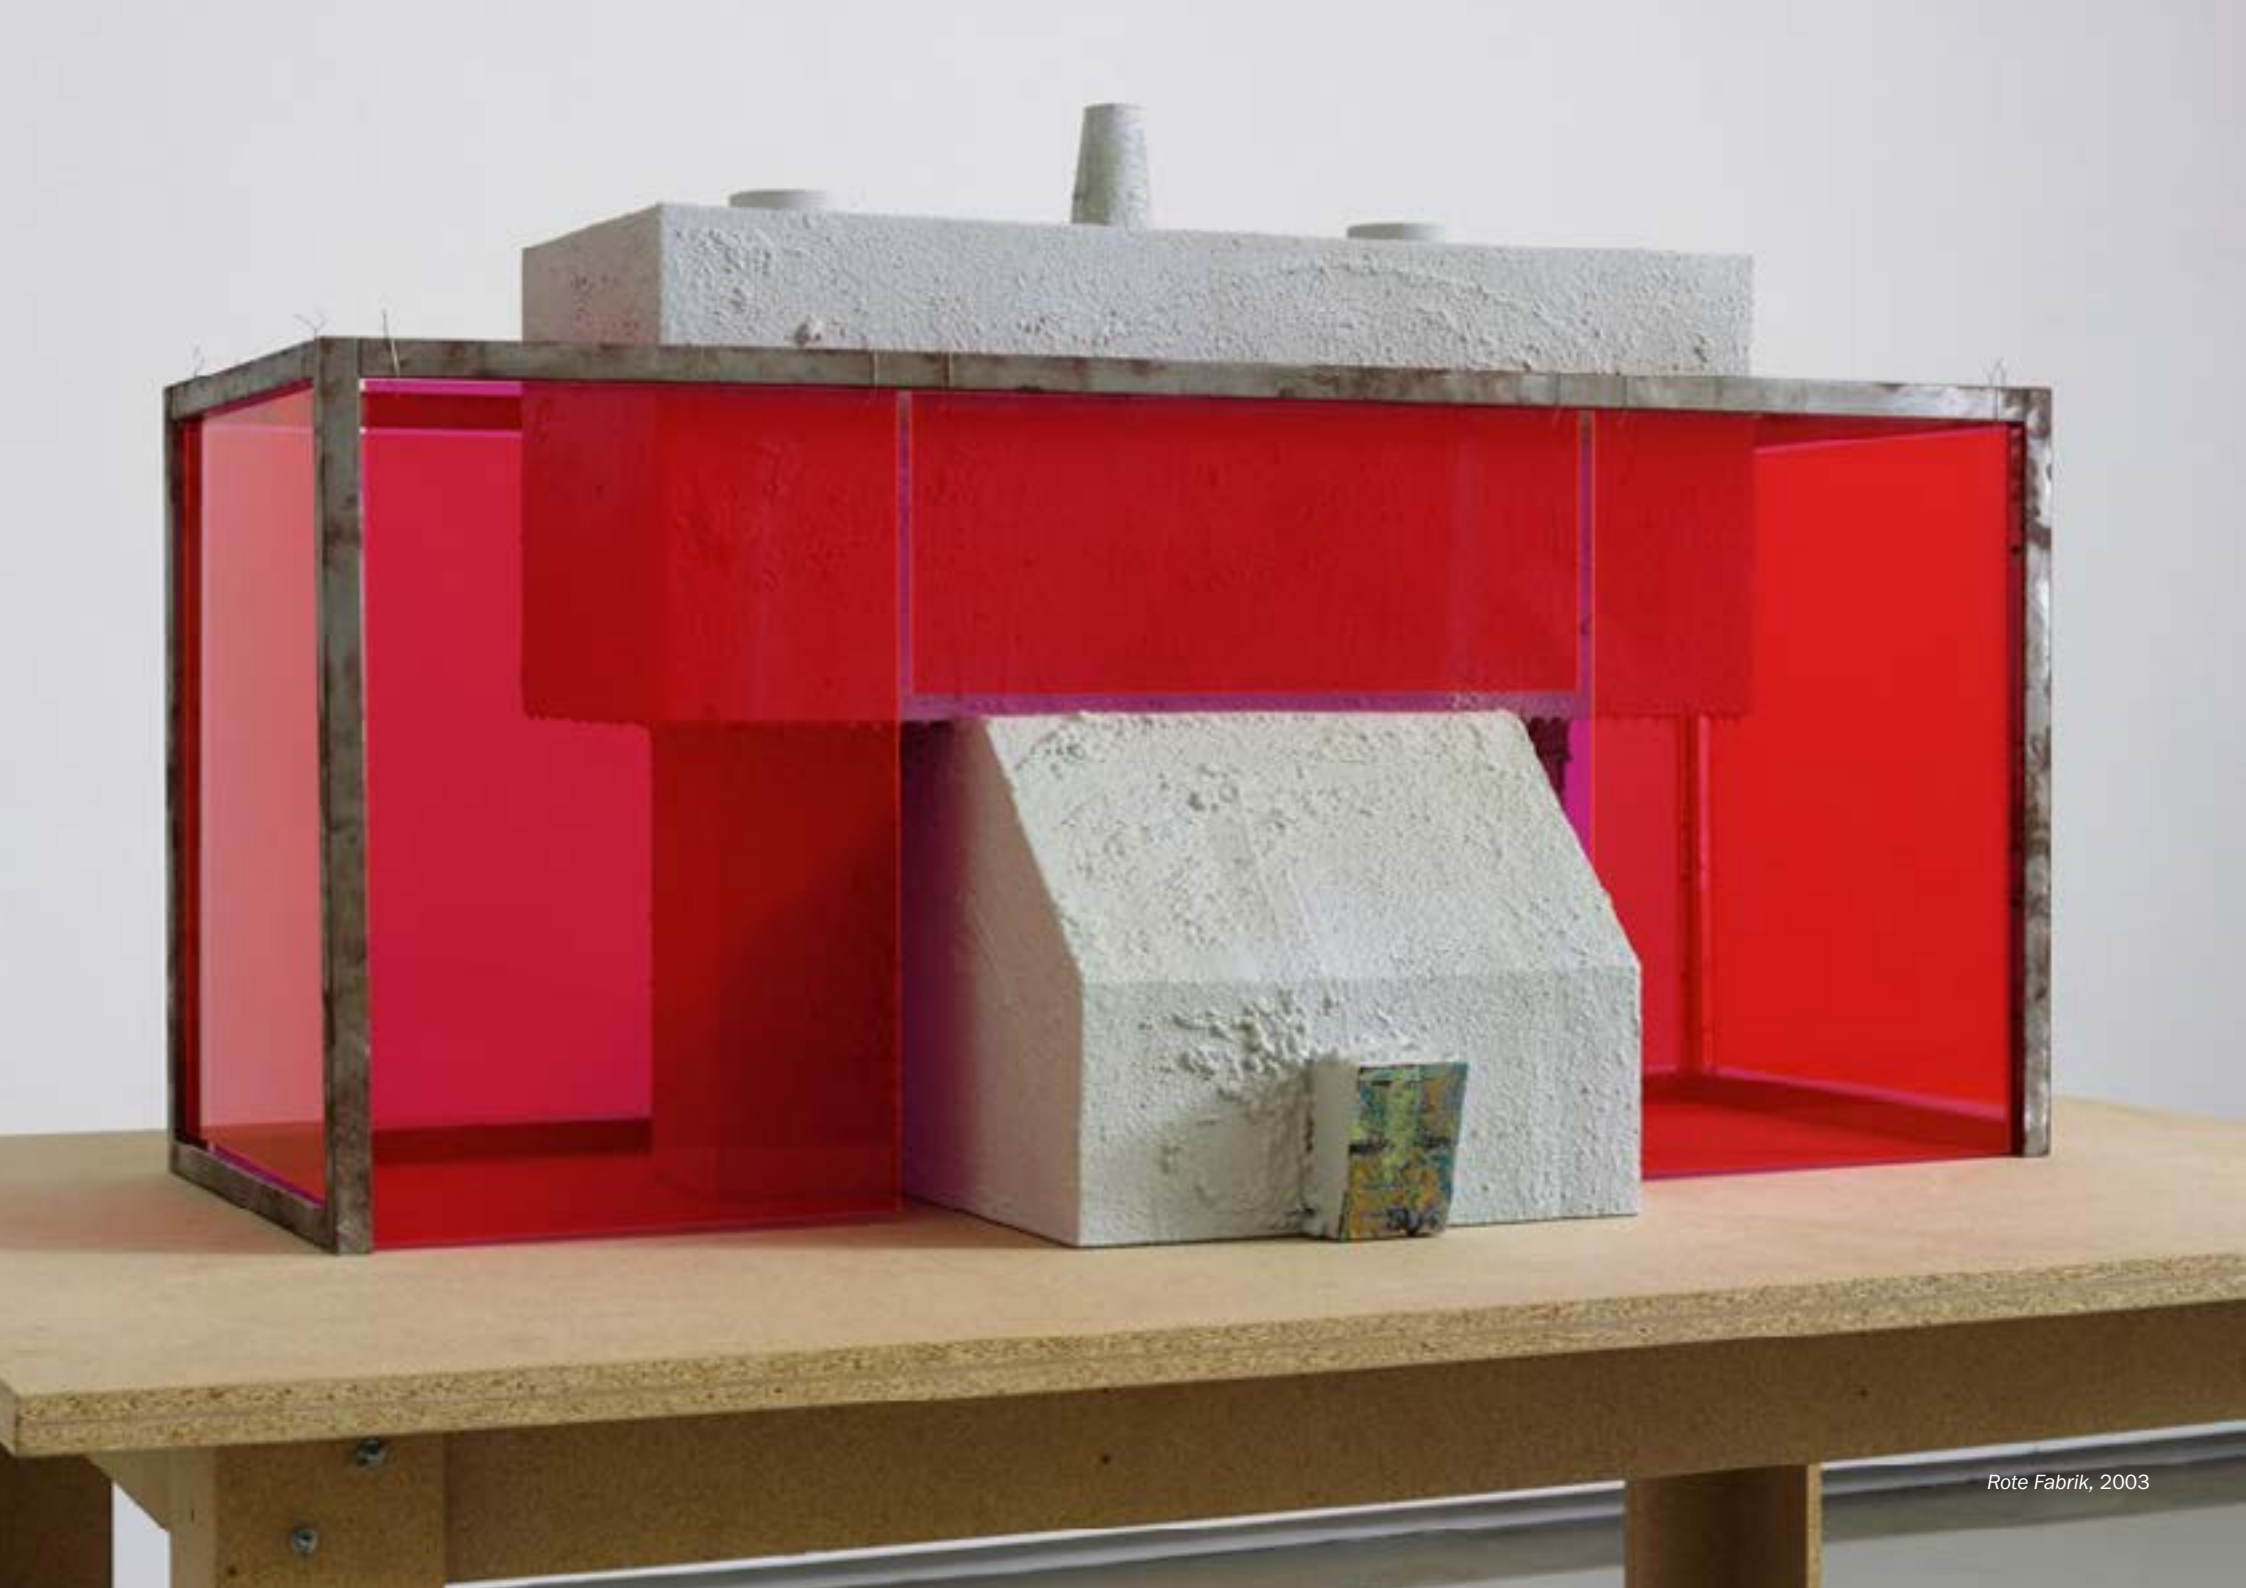

Rote Fabrik, 2003