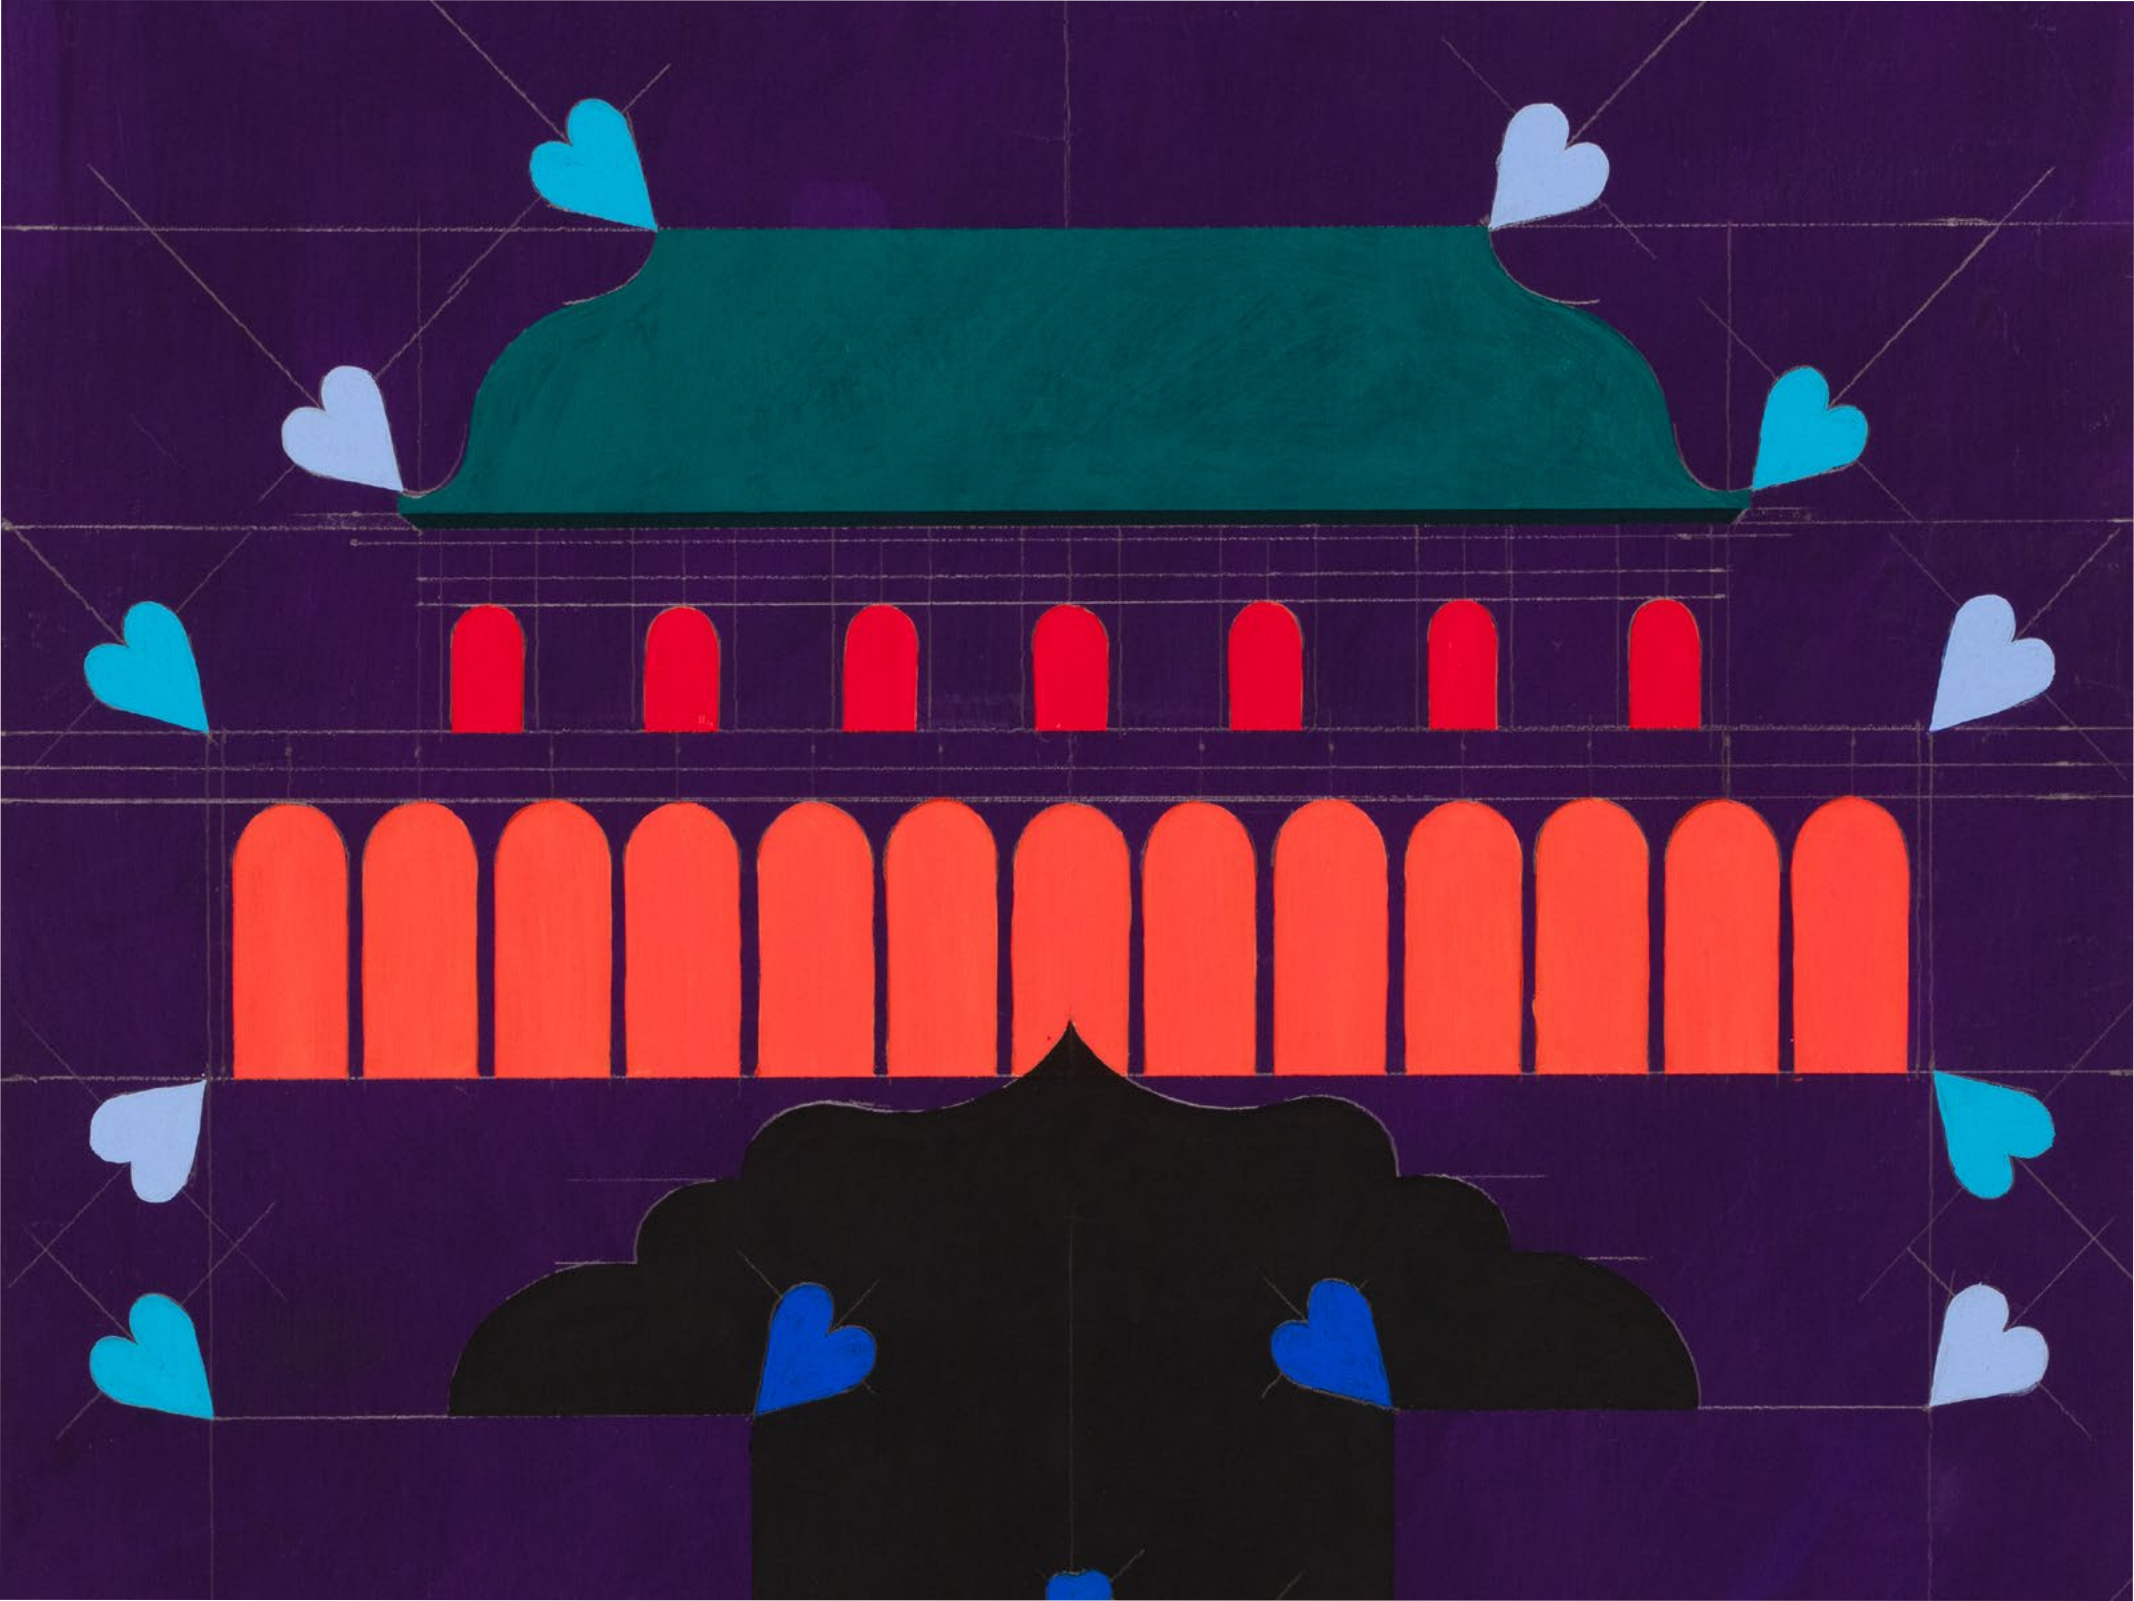

Kasper Bosmans

*Legend: Du Bist Mir Fremd und Doch
so Nah*
2024

gouache and silverpoint on poplar panel

21 x 28 cm
8 1/4 x 11 in

MW.KPB.146

[*link to artist page*](#)

Kasper Bosmans

Bat Sisters