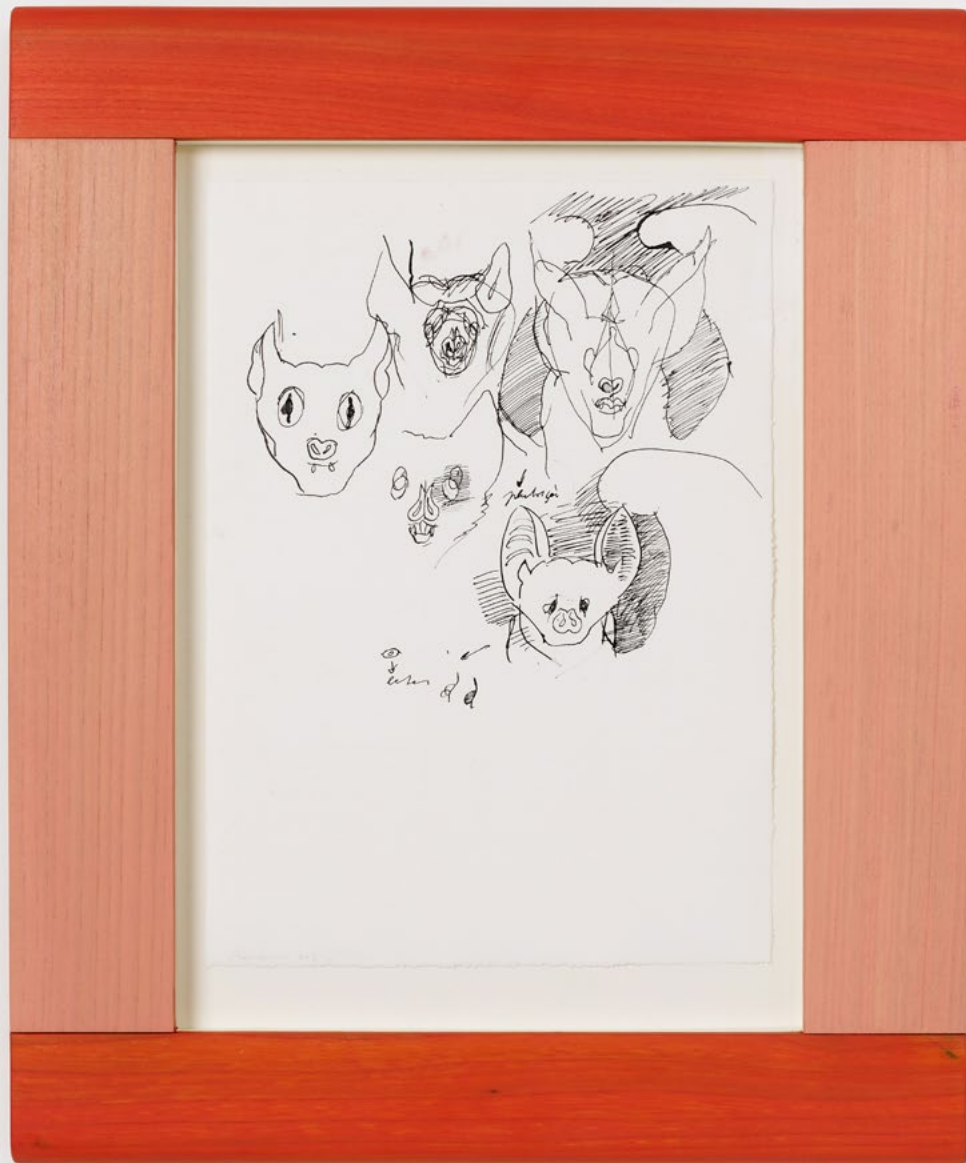

Kasper Bosmans

*Legend: Du Bist Mir Fremd und Doch
so Nah*
2024

gouache and silverpoint on poplar panel

21 x 28 cm
8 1/4 x 11 in

MW.KPB.146

[*link to artist page*](#)

Kasper Bosmans

Bat Sisters