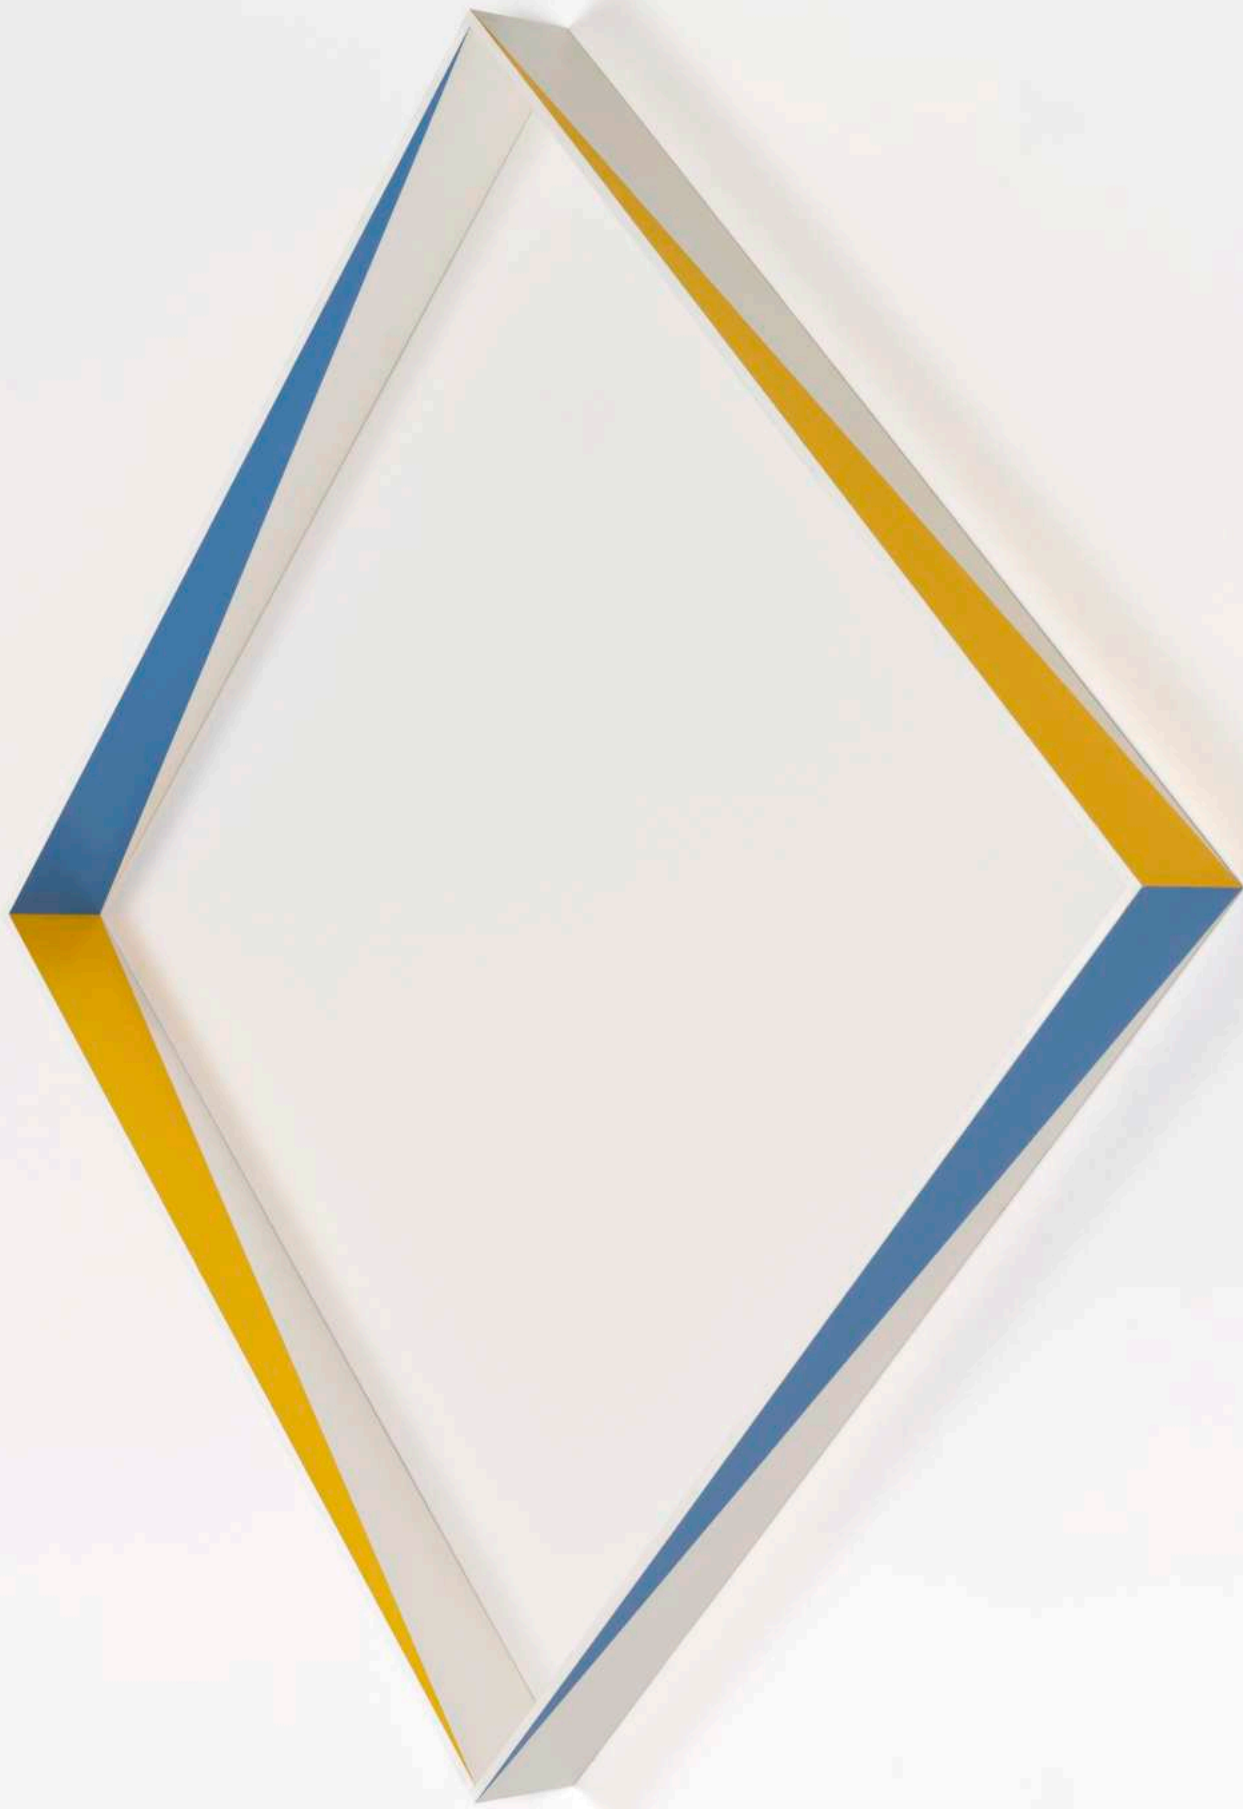

**Nelly Rudin**

012 alu, 1979 (1977)

Aluminum/resin paint

80 x 80 x 8 cm | 31 1/2 x 31 1/2 x 3 1/8 in

RUDIN0003

CHF 20,000.00 (excl. VAT)

**KARMA**  
INTERNATIONAL

**Nelly Rudin**