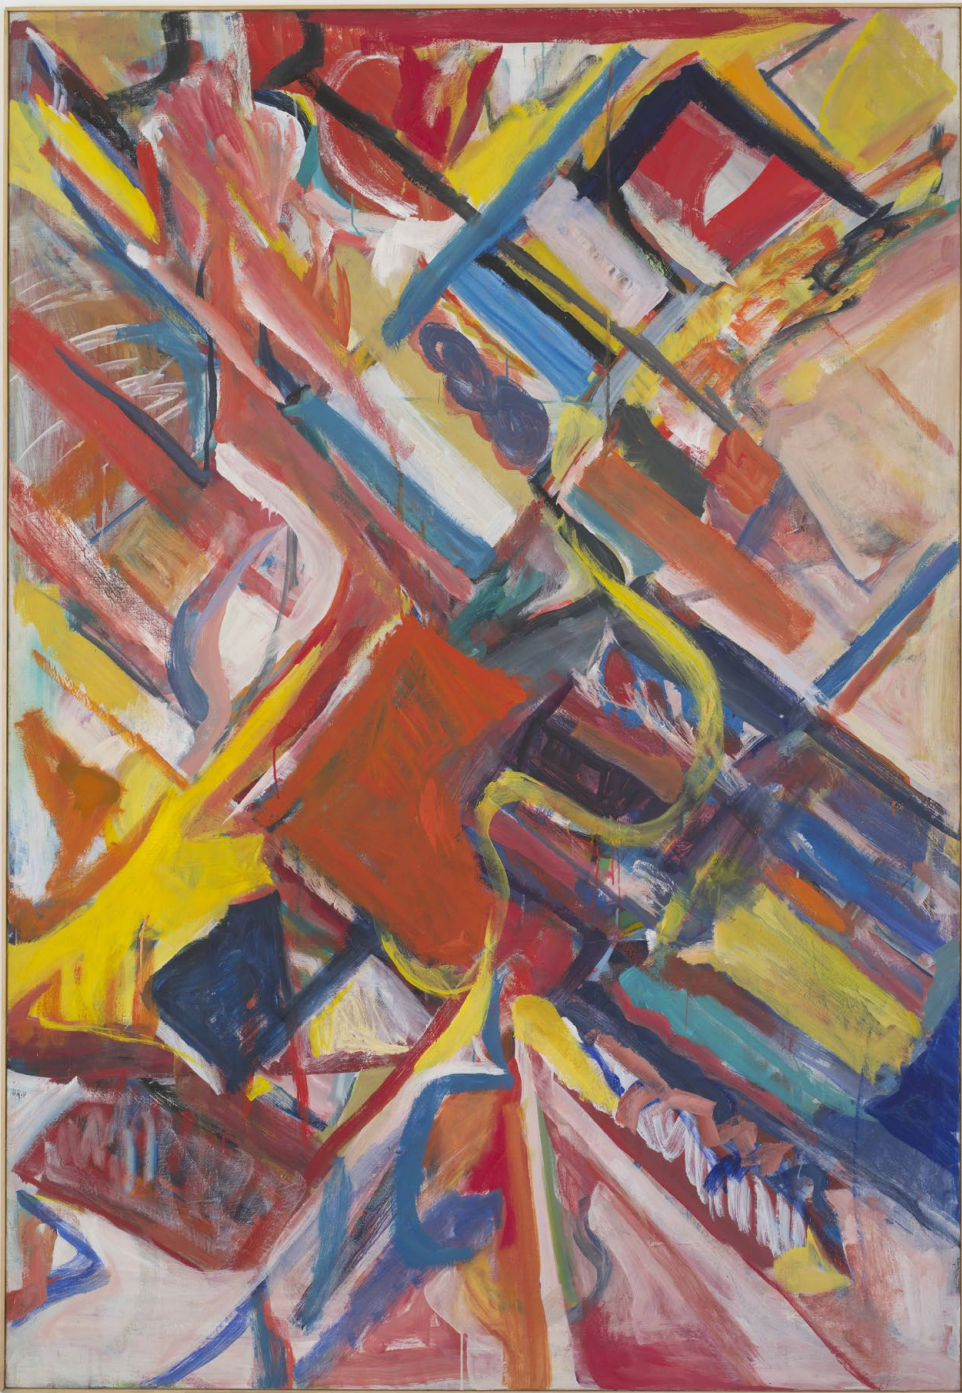

The Red Diamond, 1964
Huile sur toile / Oil on canvas
195 × 135 cm / 76^{3/4} × 53^{1/8} in.

ID31552

Shirley Jaffe, Une Américaine à Paris, 2022
Musée national d'art moderne - Centre Pompidou, Paris, France