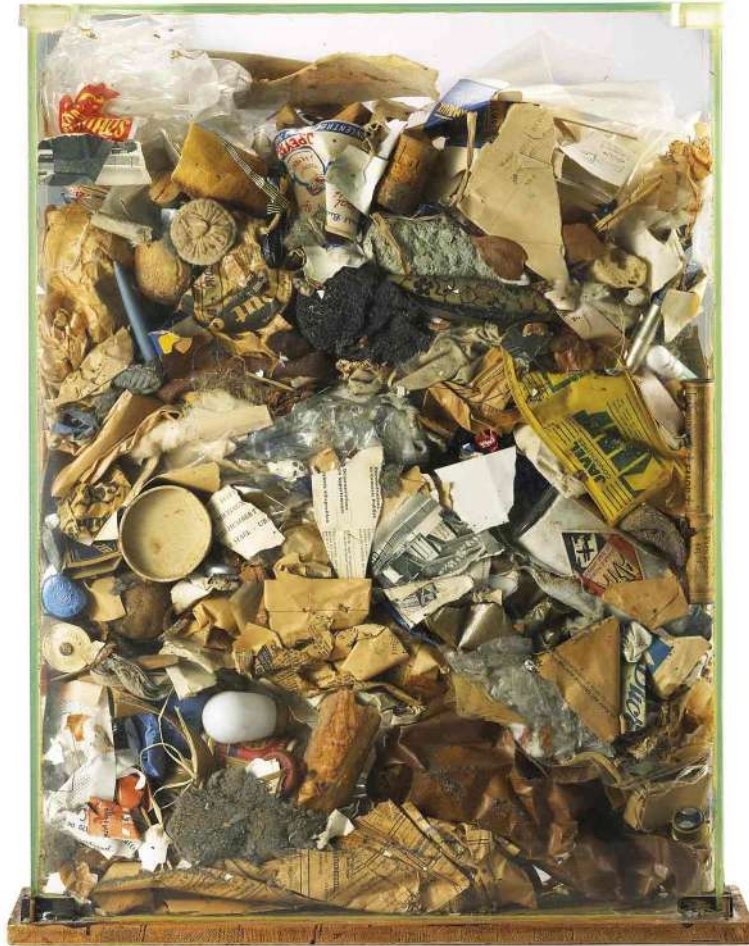

ARMAN

Poubelle (de Paul Wember)

1960

Glass, wood, various materials

24 ³/₈ x 17 ³/₄ x 3 ⁷/₈ inches

62 x 45 x 10 cm

250 000 €

VALLOIS