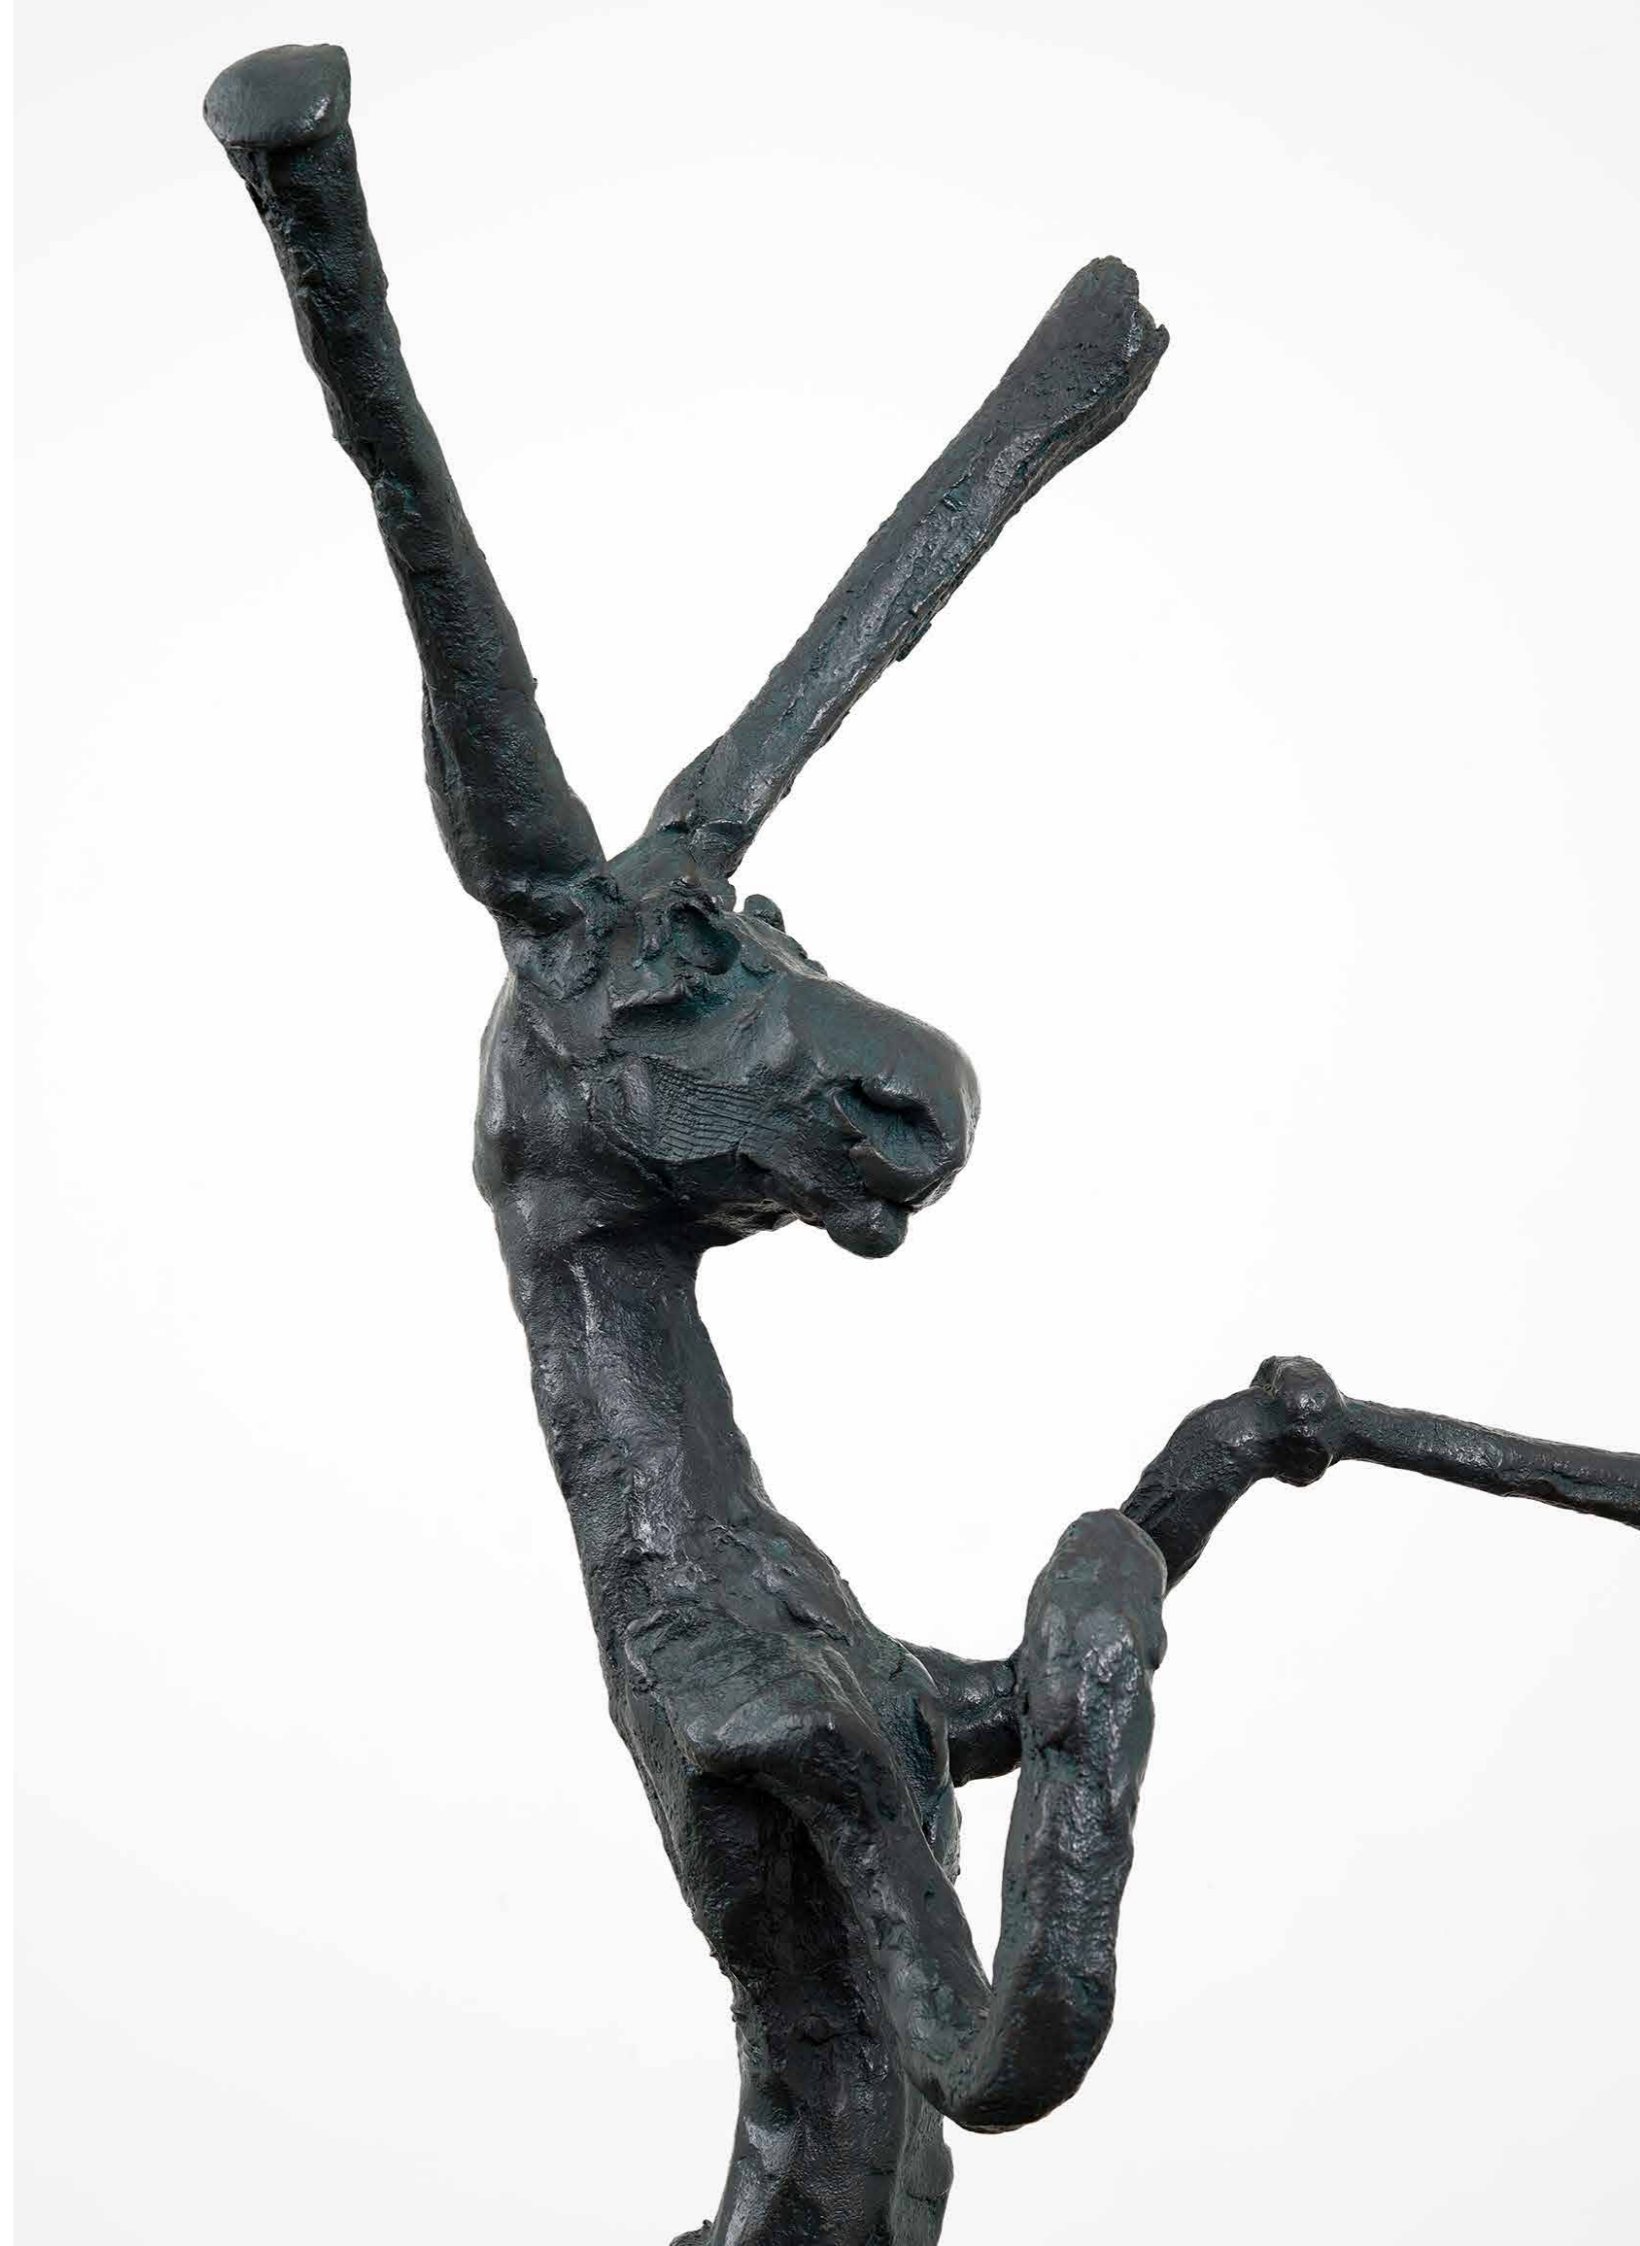

Barry Flanagan

'Juggler', 1994

bronze

87 1/2 x 37 3/4 x 26 1/2 in / 222.3 x 95.9 x 67.3 cm

AC2 from an edition of 8 plus 3 ACs

Our ref. B27380