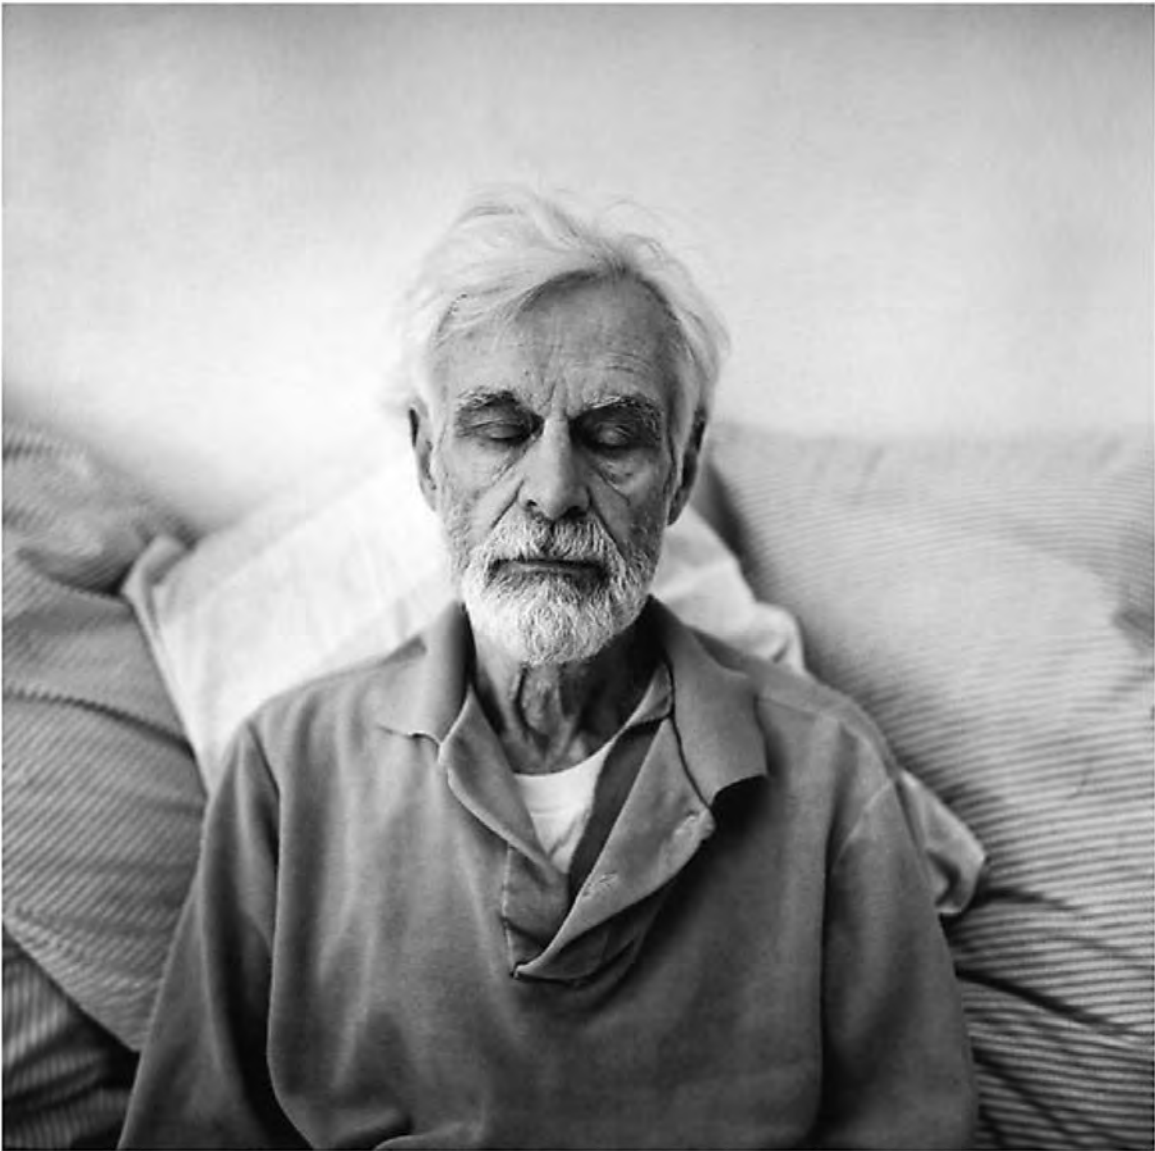

TIBOR DE NAGY

11 Rivington St New York NY 10002
212 262 5050 info@tibordenagy.com
tibordenagy.com

PETER HUJAR

Edwin Denby, 1975
vintage gelatin-silver print
20 x 16 inches
(Inv. No. PH10586)
$25,000