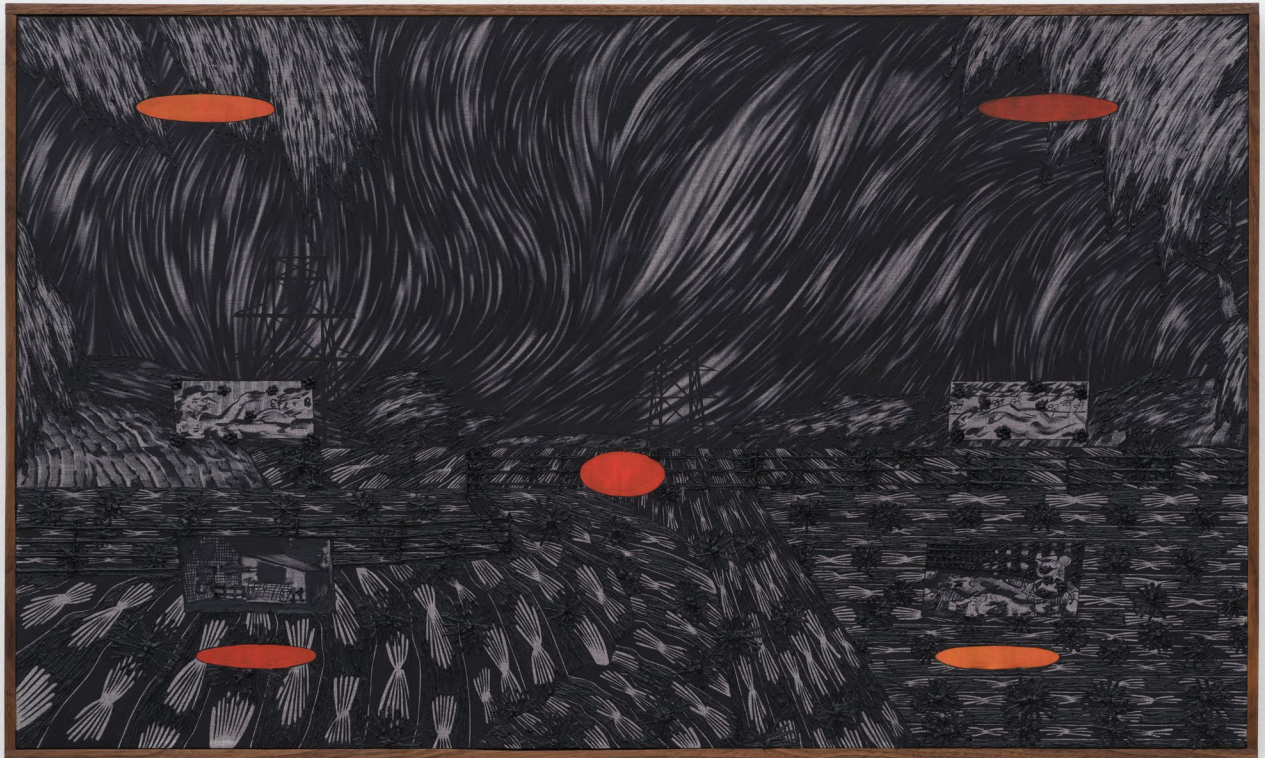

Emma cc Cook

*Three point hitch*, 2025

Oil, acrylic, upholstery, walnut

18 (H) x 24¼ (W) x 1¾ (D) in.

45.72 (H) x 61.59 (W) x 4.45 (D) cm

EC0032

\$ 6,000.00 USD

Emma cc Cook