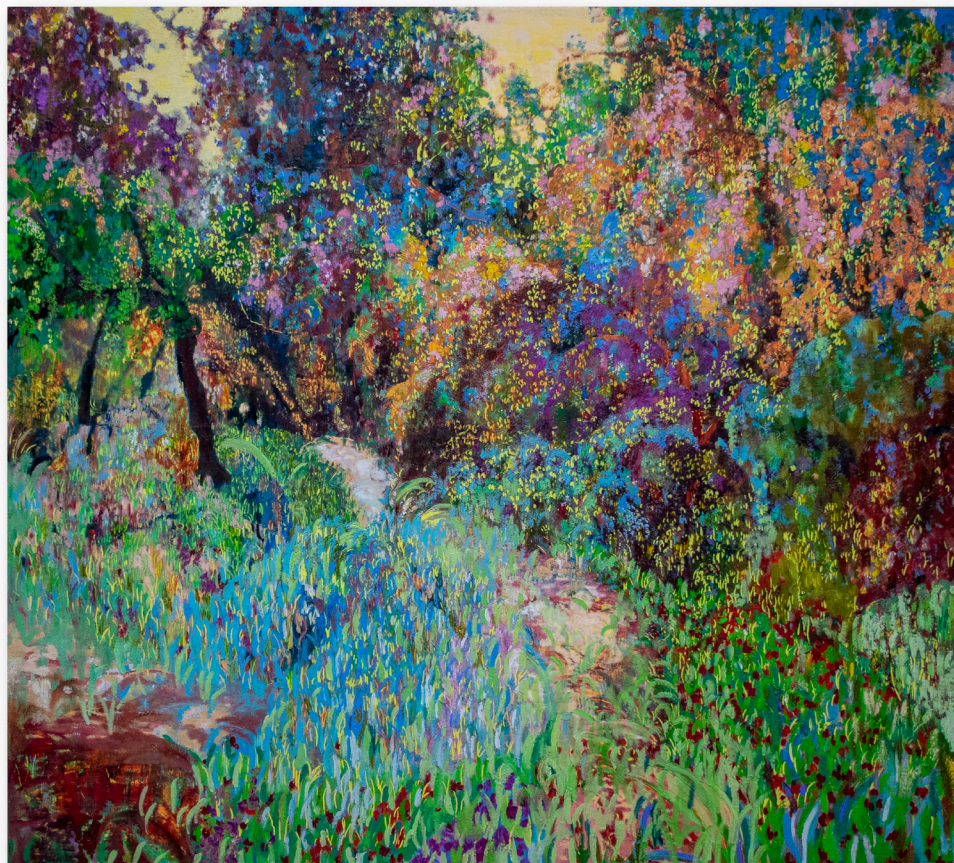

Zéh Palito
Do Leme ao Pontal, 2024
Acrylic on Canvas
160 x 270 cm (63 x 106,3 inches)

Zéh Palito
Tu y Yo en Cuajinicuilapa, 2024
Acrylic on Canvas
160 x 130 cm (63 x 51,1 inches)

Zéh Palito
Uncomfortable Conversations with a Black Man, 2024
Acrylic on Canvas
267 x 160 cm (105,1 x 63 inches)

Peter Mohall
Landskap i Skåne, 2024
Tempera Grassa, Acrylic Composite and Charcoal on Jute Canvas
140 x 100 cm (55,1 x 39,3 inches)

Peter Mohall
Landskap på Bjärehalvön, 2024
Tempera Grassa, Acrylic Composite and Charcoal on Jute Canvas
140 x 100 cm (55,1 x 39,3 inches)

Peter Mohall
Seilbåt på Oslofjorden, 2024
Tempera Grassa, Acrylic Composite and Charcoal on Jute Canvas
140 x 100 cm (55,1 x 39,3 inches)

Peter Mohall
Utsikt til Steilene, 2024
Tempera Grassa, Acrylic Composite and Charcoal on Jute Canvas
140 x 100 cm (55,1 x 39,3 inches)