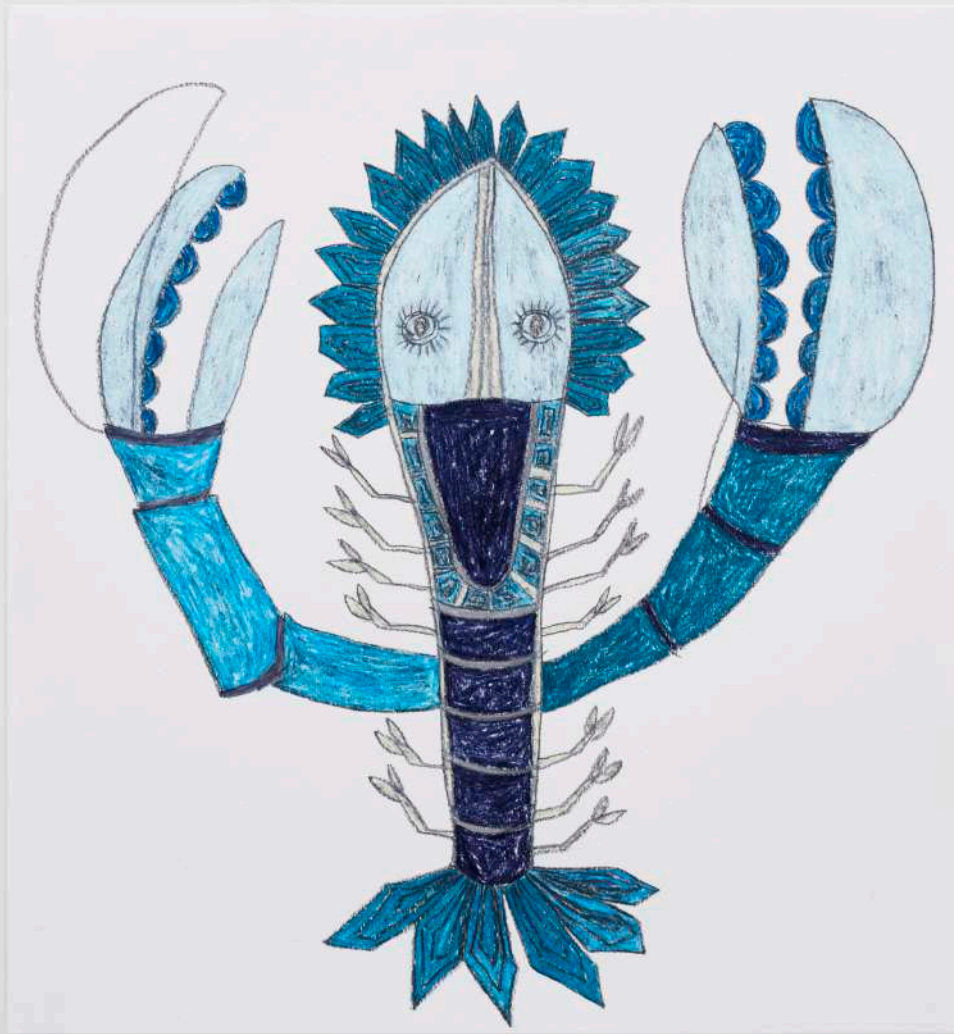

TOMIO
KOYAMA
GALLERY

三宅信太郎 Shintaro Miyake
ザリガニ *Crayfish*

2022

pencil, color pencil on paper

39.4 x 36.4 cm

SM-D-22-45

USD 3,800 + frame USD 140