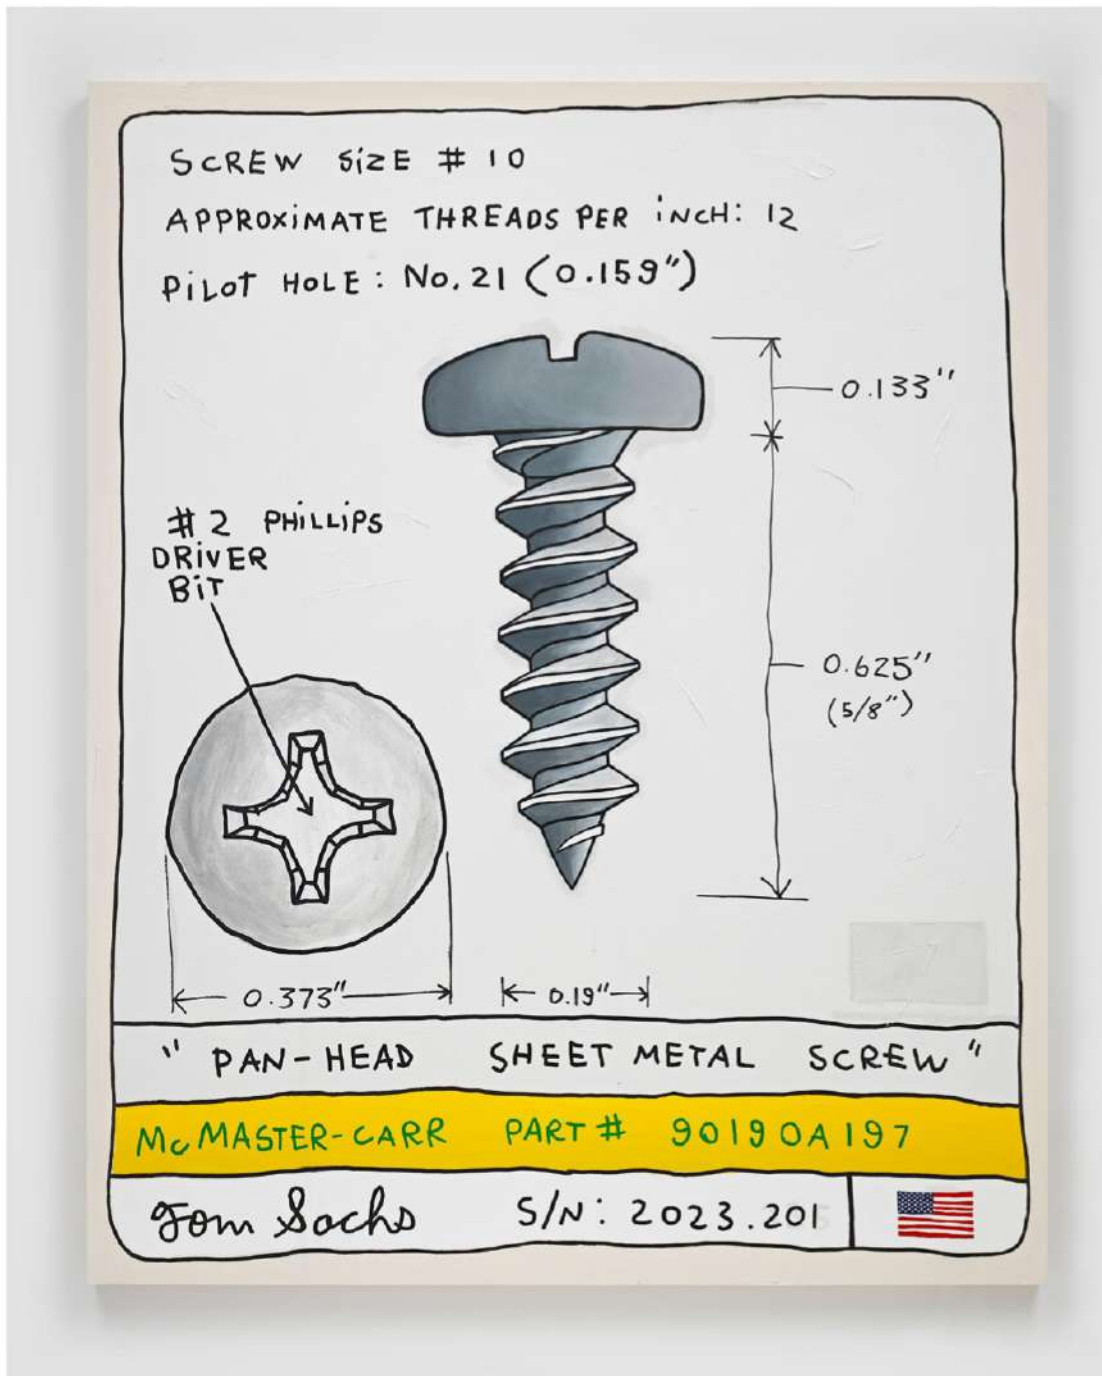

# TOMIO KOYAMA GALLERY

Tom Sachs トム・サックス

**Pan-Head Sheet Metal Screw**

2023

Synthetic polymer and Krink on panel

152.4 x 121.9 cm

TS-Pa-23-03

USD 200,000