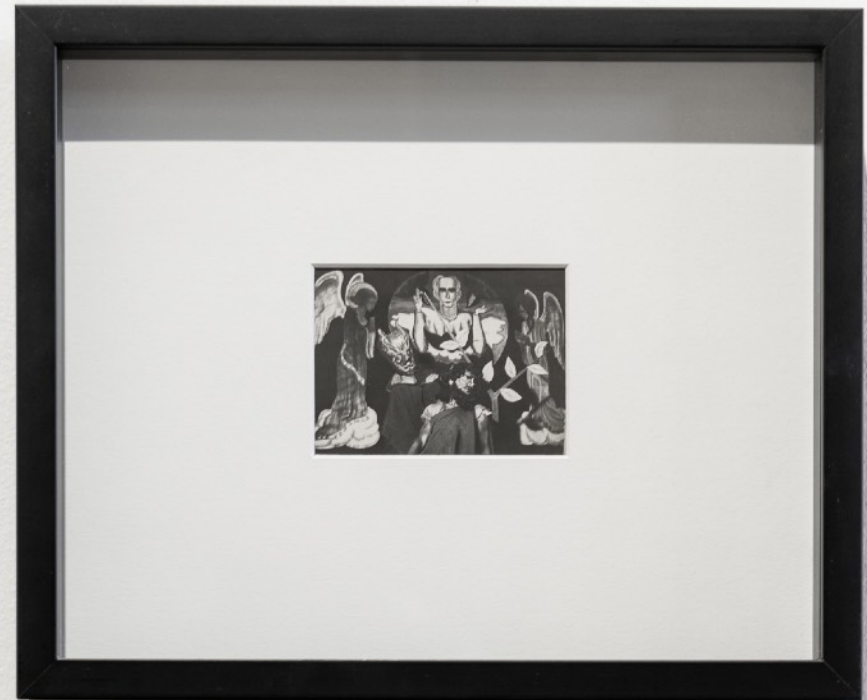

Gelatin silver print in black and white on Velox paper
10,5 x 8cm (dim. without frame)

€20,000
\$21,500

Claude Cahun

Claude Cahun et Roger Roussot dans Barbe-Bleue
de Pierre Albert-Birot
1929

Photograph

Gelatin silver print in black and white on Velox paper
10,7 x 7,5cm (dim. without frame)

€150,000
\$162,000

Claude Cahun

*Théâtre de recherches dramatiques.
Claude Cahun au masque et Roger Roussot
dans Le Mystère d'Adam*

1929

Photograph

Gelatin silver print on Velox paper
7,7 x 10cm (dim. without frame)

€14,000
\$15,000

Claude Cahun

*Théâtre de recherches dramatiques.
Claude Cahun (autoportrait) et Solange
Roussot dans Le Mystère d'Adam*

1929

Photograph

Gelatin silver print on Velox paper
7,7 x 10cm (dim. without frame)

€70,000
\$75,000

Claude Cahun

Femme au balcon
1930

Photograph

Gelatin silver print in black and white on Velox paper
23 x 17cm (dim. without frame)

€70,000
\$75,000

Claude Cahun

Le père
1932